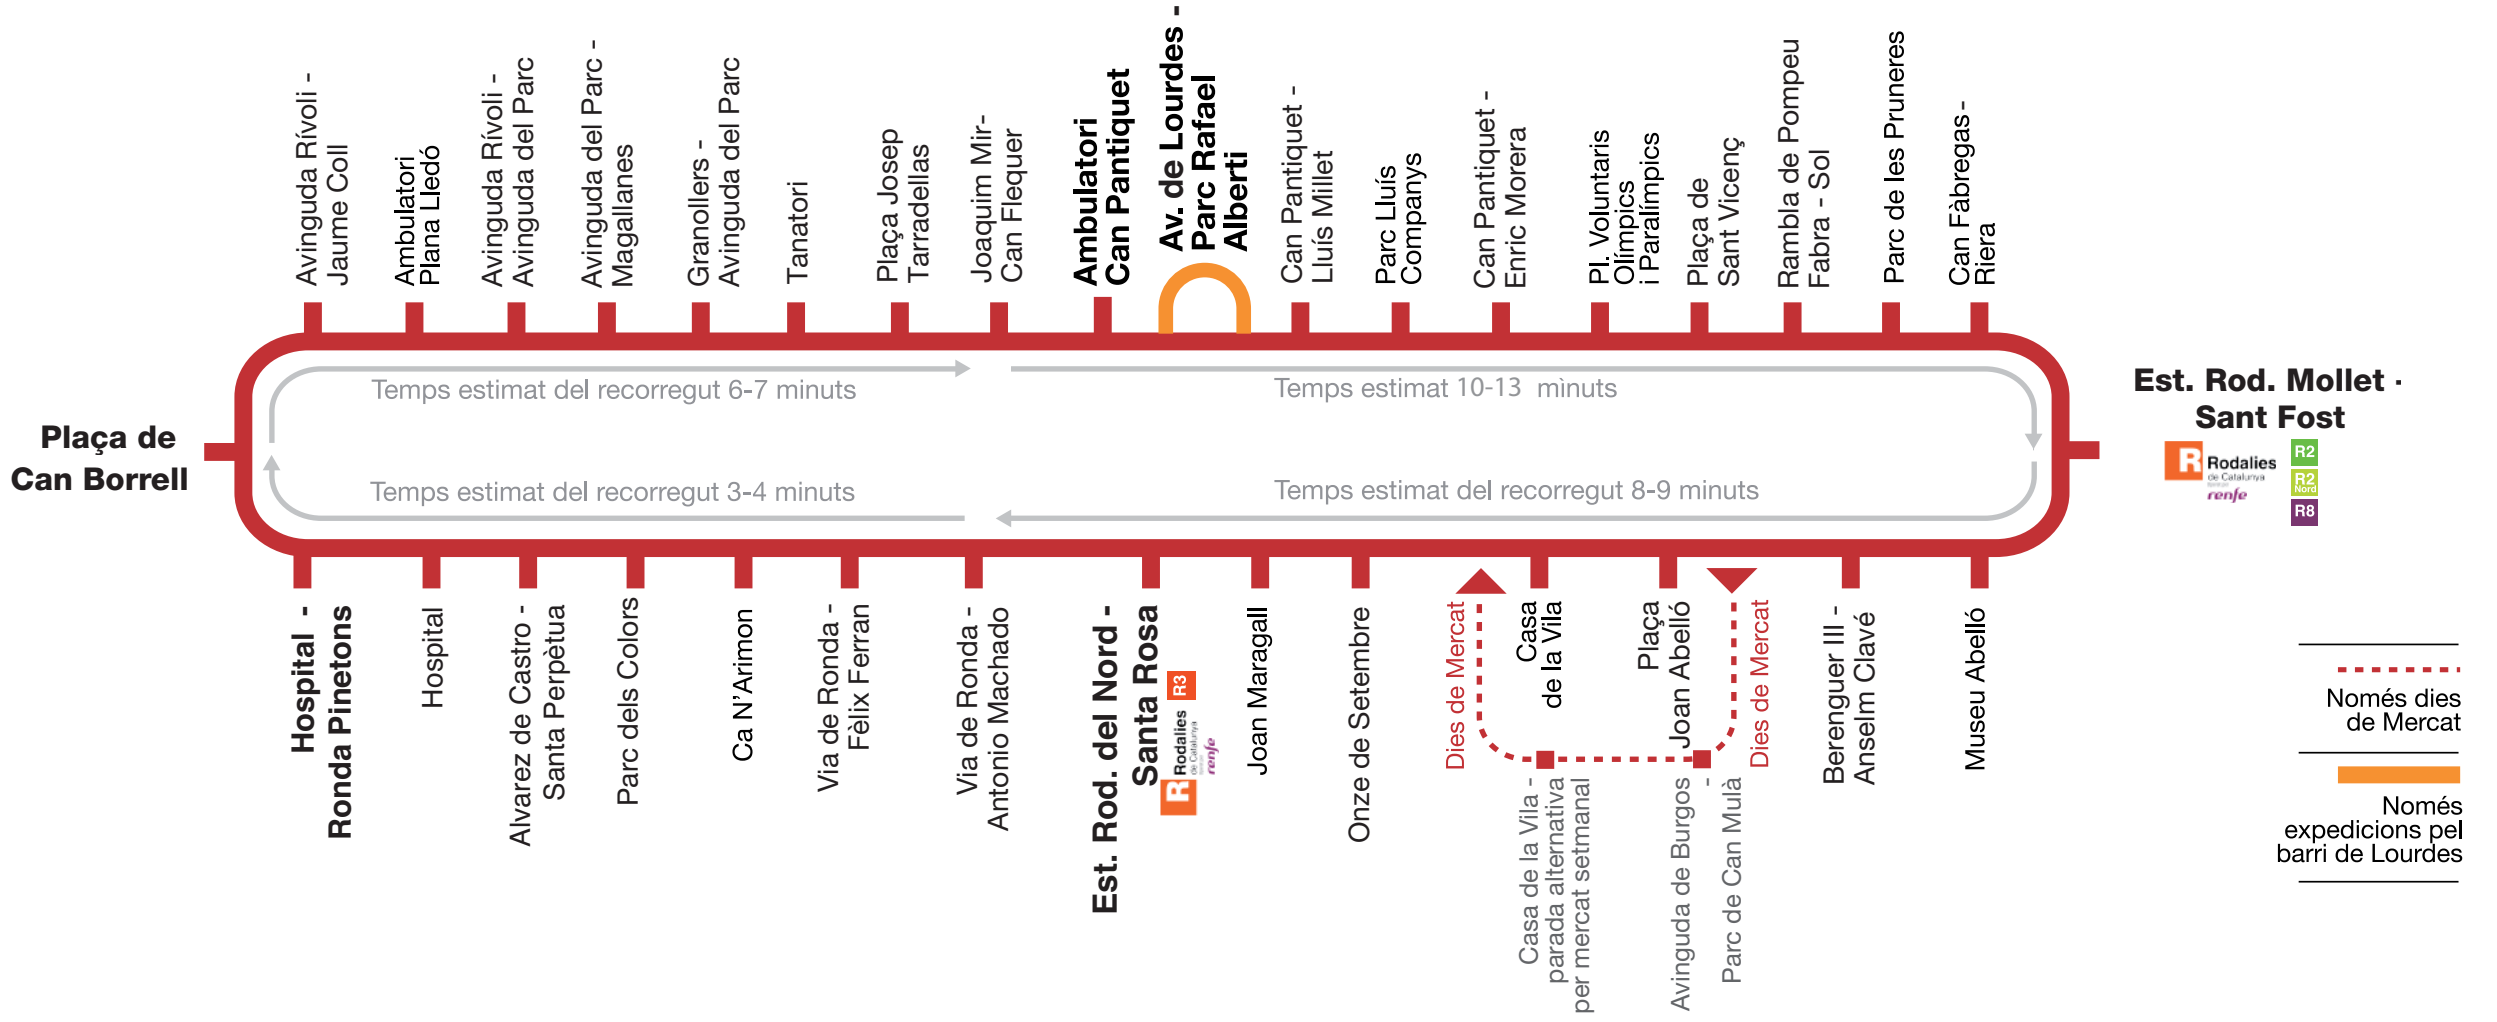

# Horari **L1** BUSurbà

Servei Municipal de Mollet del Vallès

A PARTIR DEL 01/03/2021

• Aquestes expedicions finalitzen a la parada de Plaça de Sant Vicenç