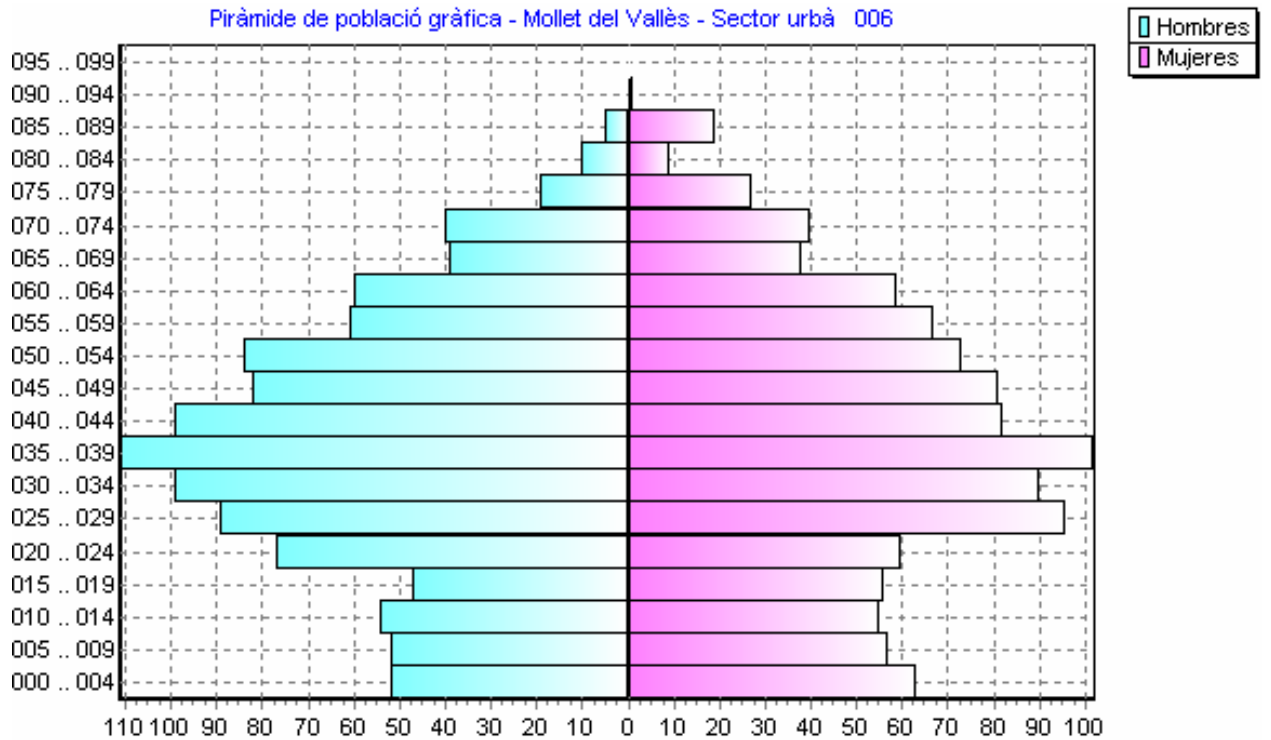

## Piràmide de població gràfica – Barri del Calderí

Interval	Homes	Dones
000 .. 004	52	63
005 .. 009	52	57
010 .. 014	54	55
015 .. 019	47	56
020 .. 024	77	60
025 .. 029	89	96
030 .. 034	99	90
035 .. 039	111	102
040 .. 044	99	82
045 .. 049	82	81
050 .. 054	84	73
055 .. 059	61	67
060 .. 064	60	59
065 .. 069	39	38
070 .. 074	40	40
075 .. 079	19	27
080 .. 084	10	9
085 .. 089	5	19
090 .. 094	0	1
095 .. 099	0	0
>= 100	0	0
<b>Totals</b>	<b>1.080</b>	<b>1.075</b>

## Estructura de la població per edats Sector urbà 006. Barri del Calderi

Interval	Homes	Dones	Totals
000 .. 000	10	12	22
001 .. 001	13	10	23
002 .. 002	12	13	25
003 .. 003	6	11	17
004 .. 004	11	17	28
005 .. 005	10	15	25
006 .. 006	10	4	14
007 .. 007	11	13	24
008 .. 008	13	14	27
009 .. 009	8	11	19
010 .. 010	9	7	16
011 .. 011	9	13	22
012 .. 012	10	10	20
013 .. 013	13	16	29
014 .. 014	13	9	22
015 .. 015	5	9	14
016 .. 016	6	9	15
017 .. 017	16	12	28
018 .. 018	12	16	28
019 .. 019	8	10	18
020 .. 020	15	9	24
021 .. 021	20	14	34
022 .. 022	10	9	19
023 .. 023	17	14	31
024 .. 024	15	14	29
025 .. 025	16	24	40
026 .. 026	22	14	36
027 .. 027	17	18	35
028 .. 028	24	15	39
029 .. 029	10	25	35
030 .. 030	23	22	45
031 .. 031	22	16	38
032 .. 032	19	14	33
033 .. 033	16	17	33
034 .. 034	19	21	40
035 .. 035	15	25	40
036 .. 036	24	16	40
037 .. 037	21	22	43
038 .. 038	21	16	37
039 .. 039	30	23	53
040 .. 040	15	20	35
041 .. 041	20	14	34
042 .. 042	29	14	43
043 .. 043	15	15	30
044 .. 044	20	19	39
045 .. 045	23	22	45
046 .. 046	19	15	34
047 .. 047	11	11	22
048 .. 048	8	17	25
049 .. 049	21	16	37
050 .. 050	27	10	37
051 .. 051	9	16	25
052 .. 052	10	12	22
053 .. 053	18	18	36
054 .. 054	20	17	37
055 .. 055	11	13	24
056 .. 056	14	13	27
057 .. 057	14	16	30