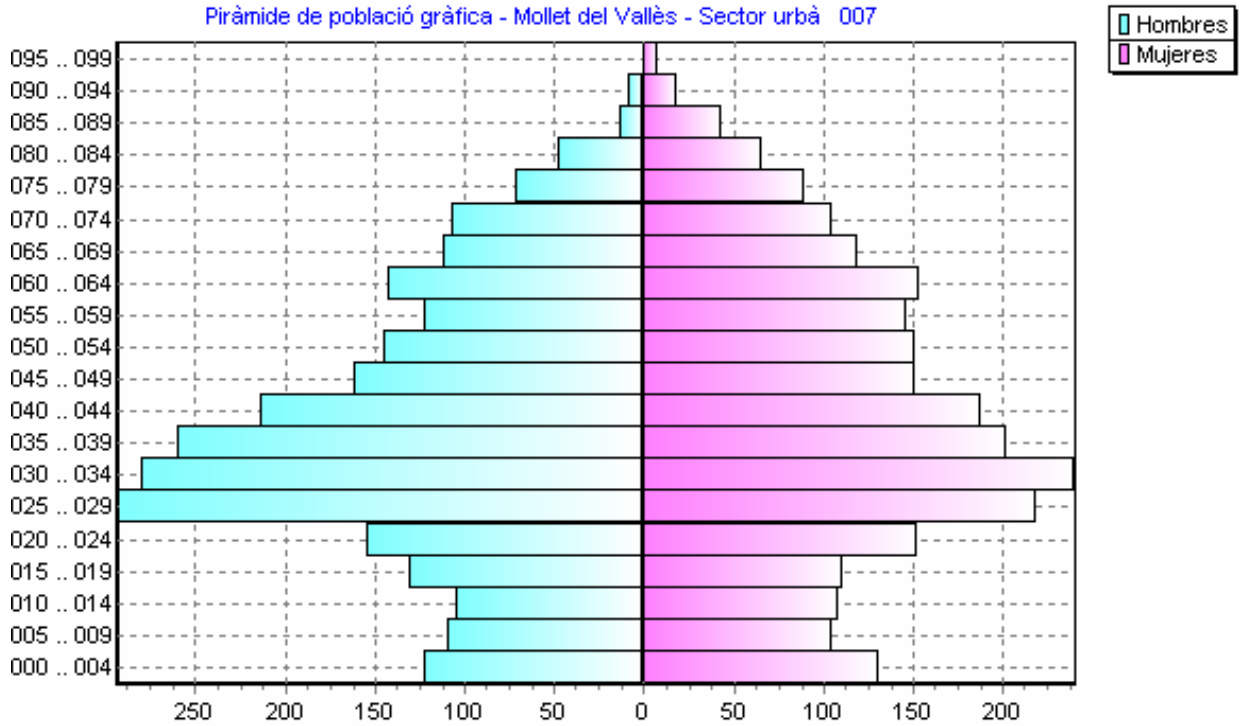

Piràmide de població gràfica – Barri de l'Estació del Nord

Interval	Homes	Dones
000 .. 004	123	131
005 .. 009	109	105
010 .. 014	105	108
015 .. 019	131	111
020 .. 024	154	152
025 .. 029	293	219
030 .. 034	280	240
035 .. 039	260	202
040 .. 044	214	188
045 .. 049	162	151
050 .. 054	145	151
055 .. 059	123	147
060 .. 064	142	154
065 .. 069	112	119
070 .. 074	107	105
075 .. 079	71	89
080 .. 084	48	66
085 .. 089	14	43
090 .. 094	9	18
095 .. 099	1	8
>= 100	0	1
Totals	1.080	1.075

Estructura de la població per edats Sector urbà 007. Barri de l'Estació del Nord

Interval	Homes	Dones	Totals
000 .. 000	26	28	54
001 .. 001	31	22	53
002 .. 002	29	36	65
003 .. 003	18	24	42
004 .. 004	19	21	40
005 .. 005	32	19	51
006 .. 006	22	21	43
007 .. 007	17	21	38
008 .. 008	19	25	44
009 .. 009	19	19	38
010 .. 010	25	20	45
011 .. 011	17	26	43
012 .. 012	20	27	47
013 .. 013	25	15	40
014 .. 014	18	20	38
015 .. 015	22	19	41
016 .. 016	30	24	54
017 .. 017	19	21	40
018 .. 018	31	26	57
019 .. 019	29	21	50
020 .. 020	26	20	46
021 .. 021	29	33	62
022 .. 022	26	30	56
023 .. 023	36	35	71
024 .. 024	37	34	71
025 .. 025	48	31	79
026 .. 026	47	38	85
027 .. 027	56	45	101
028 .. 028	53	52	105
029 .. 029	89	53	142
030 .. 030	53	50	103
031 .. 031	56	40	96
032 .. 032	64	51	115
033 .. 033	48	52	100
034 .. 034	59	47	106
035 .. 035	56	41	97
036 .. 036	43	39	82
037 .. 037	51	39	90
038 .. 038	55	40	95
039 .. 039	55	43	98
040 .. 040	46	42	88
041 .. 041	40	44	84
042 .. 042	40	37	77
043 .. 043	35	37	72
044 .. 044	53	28	81
045 .. 045	35	25	60
046 .. 046	35	25	60
047 .. 047	43	38	81
048 .. 048	31	33	64
049 .. 049	18	30	48
050 .. 050	28	31	59
051 .. 051	30	26	56
052 .. 052	32	32	64
053 .. 053	25	29	54
054 .. 054	30	33	63
055 .. 055	32	27	59
056 .. 056	25	34	59
057 .. 057	26	21	47