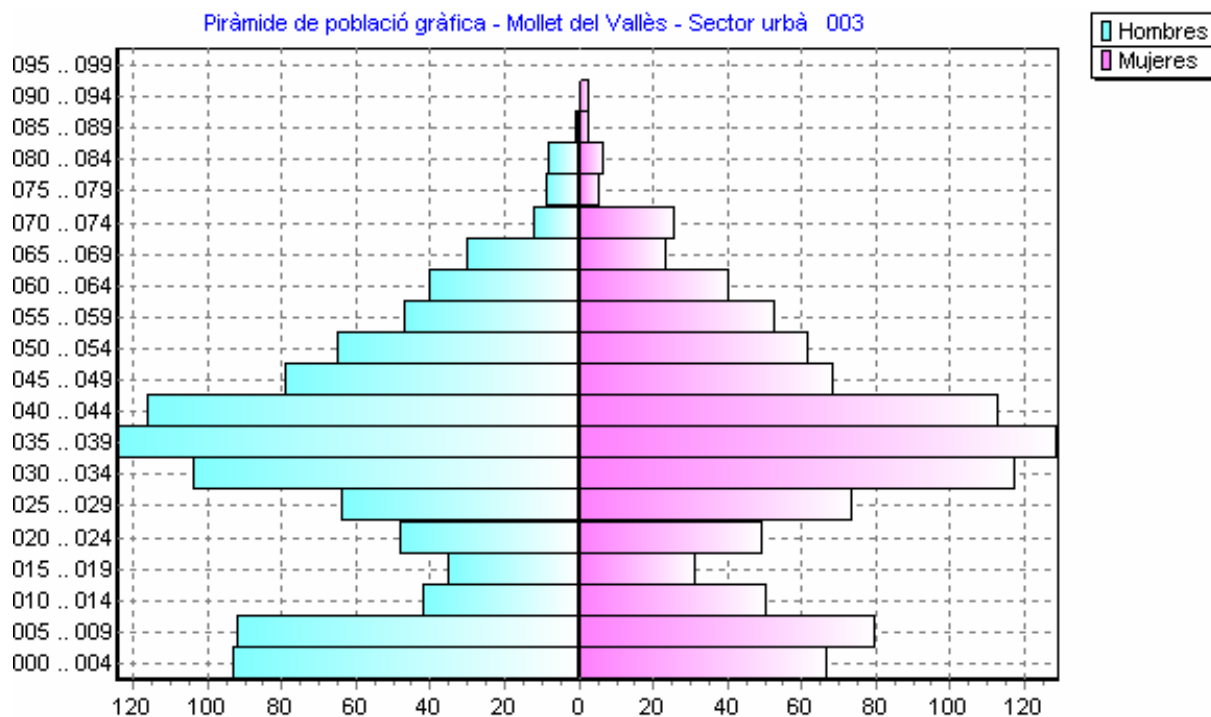

## Piràmide de població gràfica – Barri de la Riera Seca

Interval	Homes	Dones
000 .. 004	93	67
005 .. 009	92	80
010 .. 014	42	51
015 .. 019	35	32
020 .. 024	48	50
025 .. 029	64	74
030 .. 034	104	118
035 .. 039	124	129
040 .. 044	116	113
045 .. 049	79	69
050 .. 054	65	62
055 .. 059	47	53
060 .. 064	40	41
065 .. 069	30	24
070 .. 074	12	26
075 .. 079	9	6
080 .. 084	8	7
085 .. 089	1	3
090 .. 094	0	3
095 .. 099	0	0
>= 100	0	0
<b>Totals</b>	<b>1.009</b>	<b>1.008</b>

## Estructura de la població per edats Sector urbà 003. Barri de la Riera Seca

Interval	Homes	Dones	Totals
000 .. 000	16	12	28
001 .. 001	20	10	30
002 .. 002	17	14	31
003 .. 003	20	18	38
004 .. 004	20	13	33
005 .. 005	18	22	40
006 .. 006	19	17	36
007 .. 007	17	12	29
008 .. 008	17	14	31
009 .. 009	21	15	36
010 .. 010	10	11	21
011 .. 011	9	11	20
012 .. 012	6	6	12
013 .. 013	13	11	24
014 .. 014	4	12	16
015 .. 015	8	4	12
016 .. 016	9	4	13
017 .. 017	3	8	11
018 .. 018	9	9	18
019 .. 019	6	7	13
020 .. 020	8	11	19
021 .. 021	14	13	27
022 .. 022	7	11	18
023 .. 023	9	6	15
024 .. 024	10	9	19
025 .. 025	12	10	22
026 .. 026	10	10	20
027 .. 027	13	18	31
028 .. 028	12	19	31
029 .. 029	17	17	34
030 .. 030	15	15	30
031 .. 031	17	23	40
032 .. 032	14	12	26
033 .. 033	25	29	54
034 .. 034	33	39	72
035 .. 035	24	25	49
036 .. 036	27	24	51
037 .. 037	27	28	55
038 .. 038	23	29	52
039 .. 039	23	23	46
040 .. 040	20	28	48
041 .. 041	27	23	50
042 .. 042	26	28	54
043 .. 043	25	16	41
044 .. 044	18	18	36
045 .. 045	20	13	33
046 .. 046	17	19	36
047 .. 047	13	8	21
048 .. 048	15	17	32
049 .. 049	14	12	26
050 .. 050	16	15	31
051 .. 051	9	16	25
052 .. 052	11	16	27
053 .. 053	15	7	22
054 .. 054	14	8	22
055 .. 055	11	12	23
056 .. 056	12	8	20
057 .. 057	12	11	23