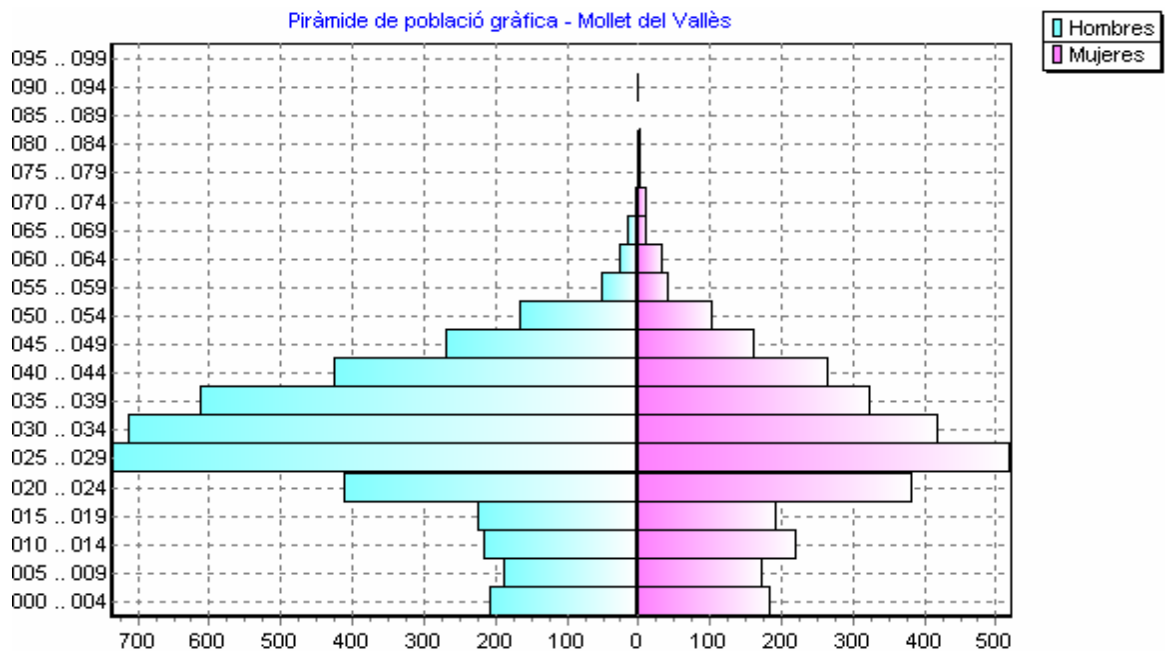

Piràmide gràfica de la població de nacionalitat estrangera - Mollet del Vallès-

Interval	Homes	Dones
000 .. 004	207	185
005 .. 009	189	174
010 .. 014	217	221
015 .. 019	224	194
020 .. 024	410	384
025 .. 029	735	521
030 .. 034	712	421
035 .. 039	611	326
040 .. 044	426	266
045 .. 049	269	165
050 .. 054	166	105
055 .. 059	51	45
060 .. 064	27	34
065 .. 069	15	13
070 .. 074	5	12
075 .. 079	2	6
080 .. 084	1	5
085 .. 089	0	0
090 .. 094	1	2
095 .. 099	0	0
>= 100	0	0
Totals	4.268	3.079

054 .. 054	20	15	35
055 .. 055	15	7	22
056 .. 056	15	13	28
057 .. 057	9	8	17
058 .. 058	5	9	14
059 .. 059	7	8	15
060 .. 060	6	10	16
061 .. 061	4	7	11
062 .. 062	7	9	16
063 .. 063	3	5	8
064 .. 064	7	3	10
065 .. 065	2	2	4
066 .. 066	2	0	2
067 .. 067	5	5	10
068 .. 068	1	2	3
069 .. 069	5	4	9
070 .. 070	1	3	4
071 .. 071	3	4	7
072 .. 072	0	3	3
073 .. 073	0	2	2
074 .. 074	1	0	1
075 .. 075	0	2	2
076 .. 076	2	1	3
077 .. 077	0	1	1
078 .. 078	0	0	0
079 .. 079	0	2	2
080 .. 080	0	1	1
081 .. 081	0	0	0
082 .. 082	0	1	1
083 .. 083	0	2	2
084 .. 084	1	1	2
085 .. 085	0	0	0
086 .. 086	0	0	0
087 .. 087	0	0	0
088 .. 088	0	0	0
089 .. 089	0	0	0
090 .. 090	0	0	0
091 .. 091	0	1	1
092 .. 092	0	0	0
093 .. 093	1	1	2
094 .. 094	0	0	0
095 .. 095	0	0	0
096 .. 096	0	0	0
097 .. 097	0	0	0
098 .. 098	0	0	0
099 .. 099	0	0	0
>= 100	0	0	0
Totals	4.268	3.079	7.347