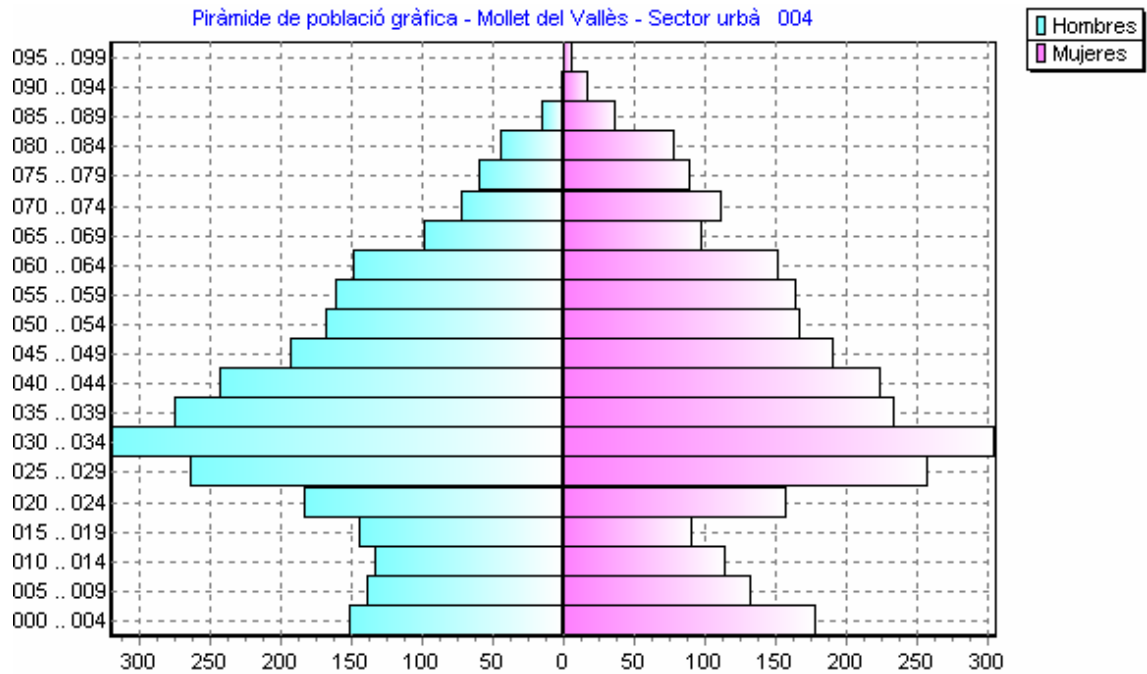

## Piràmide de població gràfica – Barri del Centre

Interval	Homes	Dones
000 .. 004	151	179
005 .. 009	139	134
010 .. 014	133	115
015 .. 019	145	92
020 .. 024	184	159
025 .. 029	264	259
030 .. 034	320	306
035 .. 039	276	235
040 .. 044	243	226
045 .. 049	194	192
050 .. 054	168	168
055 .. 059	161	165
060 .. 064	149	153
065 .. 069	99	99
070 .. 074	73	113
075 .. 079	60	90
080 .. 084	44	79
085 .. 089	15	38
090 .. 094	2	18
095 .. 099	0	7
>= 100	0	0
<b>Totals</b>	<b>2.820</b>	<b>2.827</b>

## Estructura de la població per edats Sector urbà 004. Barri del Centre

Interval	Homes	Dones	Totals
000 .. 000	29	34	63
001 .. 001	34	36	70
002 .. 002	29	28	57
003 .. 003	25	38	63
004 .. 004	34	43	77
005 .. 005	30	26	56
006 .. 006	23	29	52
007 .. 007	29	27	56
008 .. 008	21	22	43
009 .. 009	36	30	66
010 .. 010	27	21	48
011 .. 011	29	20	49
012 .. 012	24	24	48
013 .. 013	29	28	57
014 .. 014	24	22	46
015 .. 015	41	15	56
016 .. 016	29	15	44
017 .. 017	23	20	43
018 .. 018	26	19	45
019 .. 019	26	23	49
020 .. 020	29	24	53
021 .. 021	28	27	55
022 .. 022	36	36	72
023 .. 023	40	42	82
024 .. 024	51	30	81
025 .. 025	51	48	99
026 .. 026	43	35	78
027 .. 027	60	43	103
028 .. 028	59	71	130
029 .. 029	51	62	113
030 .. 030	67	57	124
031 .. 031	68	80	148
032 .. 032	57	50	107
033 .. 033	63	55	118
034 .. 034	65	64	129
035 .. 035	77	52	129
036 .. 036	56	37	93
037 .. 037	54	50	104
038 .. 038	49	52	101
039 .. 039	40	44	84
040 .. 040	54	47	101
041 .. 041	54	44	98
042 .. 042	32	53	85
043 .. 043	47	43	90
044 .. 044	56	39	95
045 .. 045	40	39	79
046 .. 046	37	37	74
047 .. 047	32	37	69
048 .. 048	44	38	82
049 .. 049	41	41	82
050 .. 050	38	46	84
051 .. 051	23	29	52
052 .. 052	46	25	71