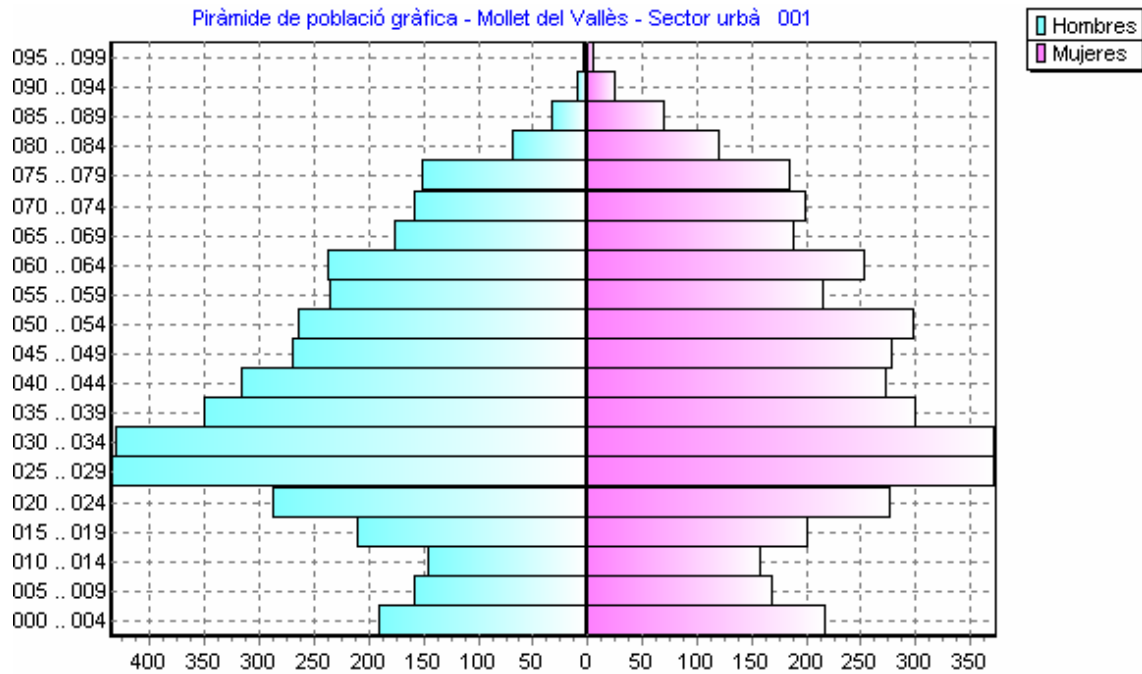

Piràmide de població gràfica – Barri dels Col·legis Nous

Interval	Homes	Dones
000 .. 004	190	218
005 .. 009	159	170
010 .. 014	146	159
015 .. 019	210	202
020 .. 024	288	278
025 .. 029	435	373
030 .. 034	432	373
035 .. 039	351	301
040 .. 044	316	275
045 .. 049	270	279
050 .. 054	265	299
055 .. 059	236	216
060 .. 064	238	254
065 .. 069	177	190
070 .. 074	158	200
075 .. 079	151	186
080 .. 084	69	122
085 .. 089	33	72
090 .. 094	10	27
095 .. 099	4	6
>= 100	0	2
Totals	4.138	4.202

Estructura de la població per edats

Sector urbà 001. Barri dels Col·legis Nous

Interval	Homes	Dones	Totals
000 .. 000	52	44	96
001 .. 001	47	40	87
002 .. 002	27	54	81
003 .. 003	32	46	78
004 .. 004	32	34	66
005 .. 005	37	31	68
006 .. 006	34	44	78
007 .. 007	34	29	63
008 .. 008	26	35	61
009 .. 009	28	31	59
010 .. 010	25	30	55
011 .. 011	23	35	58
012 .. 012	37	41	78
013 .. 013	31	21	52
014 .. 014	30	32	62
015 .. 015	45	40	85
016 .. 016	42	37	79
017 .. 017	40	40	80
018 .. 018	40	49	89
019 .. 019	43	36	79
020 .. 020	57	44	101
021 .. 021	49	57	106
022 .. 022	60	58	118
023 .. 023	67	70	137
024 .. 024	55	49	104
025 .. 025	64	87	151
026 .. 026	68	67	135
027 .. 027	95	61	156
028 .. 028	112	84	196
029 .. 029	96	74	170
030 .. 030	92	80	172
031 .. 031	91	74	165
032 .. 032	101	69	170
033 .. 033	70	80	150
034 .. 034	78	70	148
035 .. 035	76	69	145
036 .. 036	84	71	155
037 .. 037	68	45	113
038 .. 038	56	57	113
039 .. 039	67	59	126
040 .. 040	67	58	125
041 .. 041	53	53	106
042 .. 042	62	64	126
043 .. 043	62	51	113
044 .. 044	72	49	121
045 .. 045	51	52	103
046 .. 046	54	55	109
047 .. 047	50	49	99
048 .. 048	55	62	117
049 .. 049	60	61	121
050 .. 050	48	57	105
051 .. 051	55	66	121
052 .. 052	47	54	101