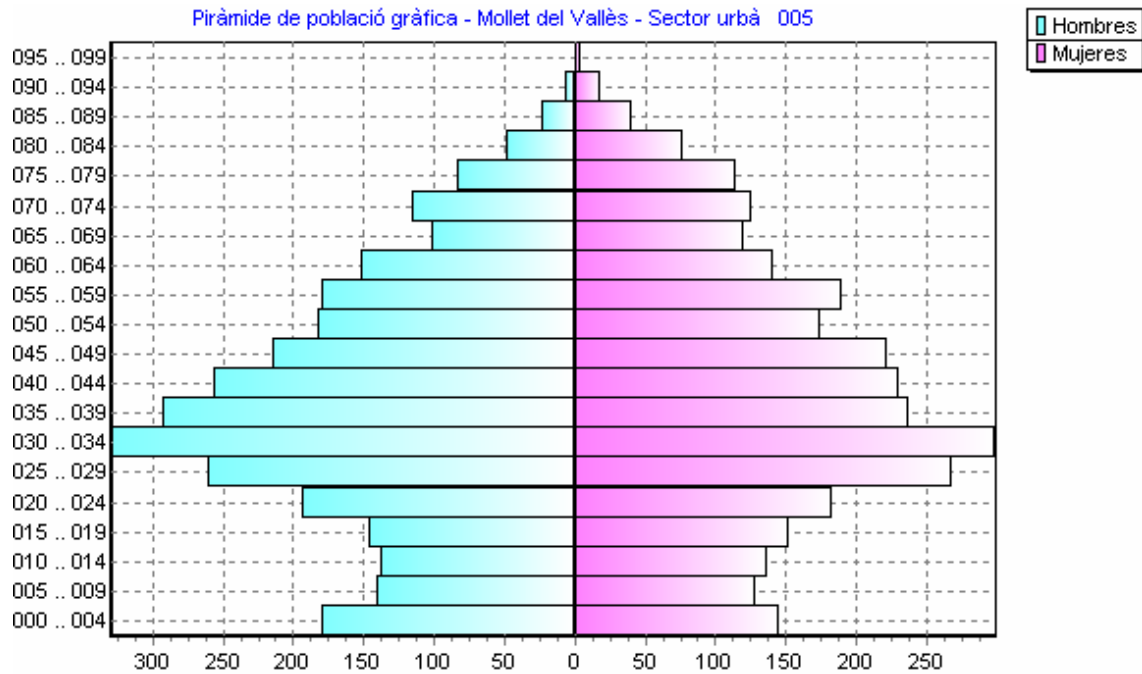

## Piràmide de població gràfica – Barri de l'Estació de França

Interval	Homes	Dones
000 .. 004	179	146
005 .. 009	141	129
010 .. 014	138	137
015 .. 019	146	153
020 .. 024	194	183
025 .. 029	260	268
030 .. 034	329	299
035 .. 039	293	238
040 .. 044	256	230
045 .. 049	214	222
050 .. 054	182	175
055 .. 059	179	190
060 .. 064	152	141
065 .. 069	102	121
070 .. 074	115	126
075 .. 079	83	115
080 .. 084	48	77
085 .. 089	24	41
090 .. 094	7	18
095 .. 099	0	4
>= 100	0	0
<b>Totals</b>	<b>3.042</b>	<b>3.013</b>

## Estructura de la població per edats Sector urbà 005. Barri de l'Estació de França

Interval	Homes	Dones	Totals
000 .. 000	43	26	69
001 .. 001	31	27	58
002 .. 002	42	32	74
003 .. 003	39	34	73
004 .. 004	24	27	51
005 .. 005	18	29	47
006 .. 006	29	23	52
007 .. 007	42	19	61
008 .. 008	29	37	66
009 .. 009	23	21	44
010 .. 010	19	23	42
011 .. 011	21	32	53
012 .. 012	29	27	56
013 .. 013	32	31	63
014 .. 014	37	24	61
015 .. 015	33	43	76
016 .. 016	28	29	57
017 .. 017	28	20	48
018 .. 018	29	37	66
019 .. 019	28	24	52
020 .. 020	38	36	74
021 .. 021	28	36	64
022 .. 022	44	32	76
023 .. 023	42	43	85
024 .. 024	42	36	78
025 .. 025	49	53	102
026 .. 026	59	53	112
027 .. 027	55	46	101
028 .. 028	51	54	105
029 .. 029	46	62	108
030 .. 030	67	55	122
031 .. 031	58	63	121
032 .. 032	73	64	137
033 .. 033	73	60	133
034 .. 034	58	57	115
035 .. 035	83	60	143
036 .. 036	54	43	97
037 .. 037	54	43	97
038 .. 038	57	40	97
039 .. 039	45	52	97
040 .. 040	54	51	105
041 .. 041	45	42	87
042 .. 042	56	49	105
043 .. 043	45	47	92
044 .. 044	56	41	97
045 .. 045	53	50	103
046 .. 046	41	41	82
047 .. 047	43	52	95
048 .. 048	42	44	86
049 .. 049	35	35	70
050 .. 050	41	36	77
051 .. 051	44	42	86
052 .. 052	40	39	79