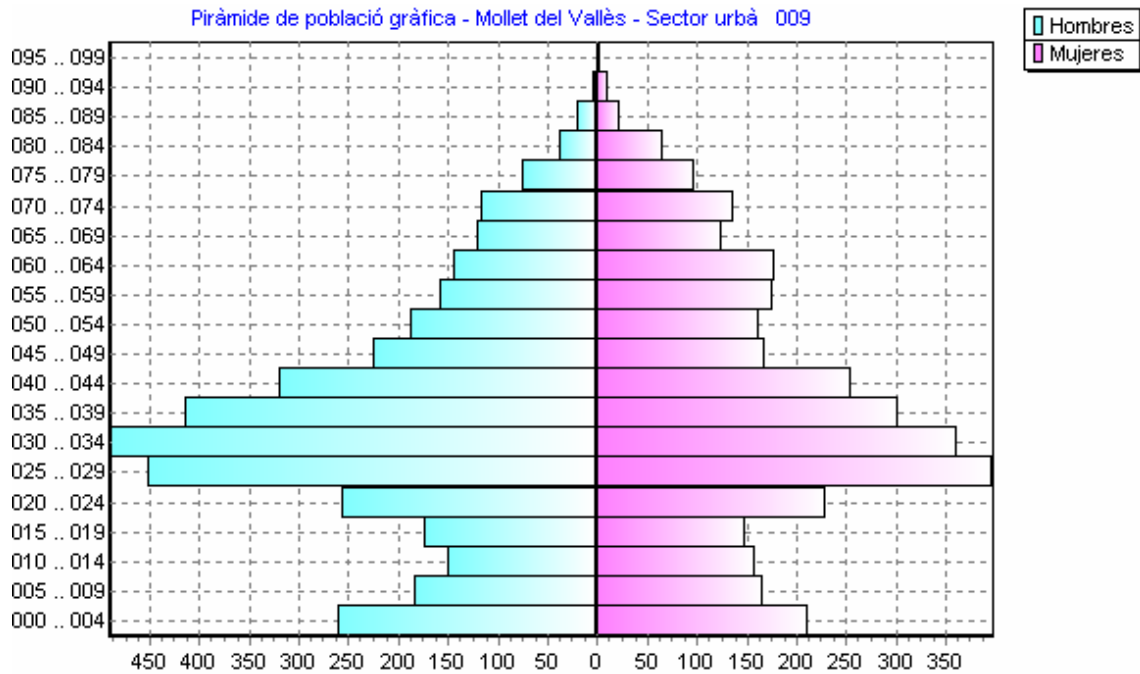

Piràmide de població gràfica – Barri de La Plana Lledó

Interval	Homes	Dones
000 .. 004	261	211
005 .. 009	184	166
010 .. 014	150	158
015 .. 019	173	148
020 .. 024	257	229
025 .. 029	452	397
030 .. 034	489	362
035 .. 039	415	304
040 .. 044	319	255
045 .. 049	226	168
050 .. 054	187	163
055 .. 059	158	176
060 .. 064	144	178
065 .. 069	120	126
070 .. 074	117	137
075 .. 079	75	97
080 .. 084	39	66
085 .. 089	21	23
090 .. 094	5	11
095 .. 099	0	3
>= 100	0	1
Totals	3.792	3.379

Estructura de la població per edats Sector urbà 009. Barri de la Plana Lledó

Interval	Homes	Dones	Totals
000 .. 000	60	41	101
001 .. 001	63	40	103
002 .. 002	42	41	83
003 .. 003	53	43	96
004 .. 004	43	46	89
005 .. 005	39	40	79
006 .. 006	41	37	78
007 .. 007	39	30	69
008 .. 008	39	31	70
009 .. 009	26	28	54
010 .. 010	31	33	64
011 .. 011	29	31	60
012 .. 012	38	24	62
013 .. 013	25	31	56
014 .. 014	27	39	66
015 .. 015	29	15	44
016 .. 016	39	30	69
017 .. 017	28	37	65
018 .. 018	31	37	68
019 .. 019	46	29	75
020 .. 020	37	36	73
021 .. 021	53	39	92
022 .. 022	43	43	86
023 .. 023	62	49	111
024 .. 024	62	62	124
025 .. 025	86	59	145
026 .. 026	73	67	140
027 .. 027	104	66	170
028 .. 028	85	83	168
029 .. 029	104	122	226
030 .. 030	97	80	177
031 .. 031	108	72	180
032 .. 032	105	78	183
033 .. 033	101	77	178
034 .. 034	78	55	133
035 .. 035	79	71	150
036 .. 036	81	77	158
037 .. 037	93	61	154
038 .. 038	96	41	137
039 .. 039	66	54	120
040 .. 040	70	49	119
041 .. 041	69	52	121
042 .. 042	63	58	121
043 .. 043	77	60	137
044 .. 044	40	36	76
045 .. 045	50	26	76
046 .. 046	43	32	75
047 .. 047	40	42	82
048 .. 048	52	33	85
049 .. 049	41	35	76
050 .. 050	45	42	87
051 .. 051	44	35	79
052 .. 052	35	32	67