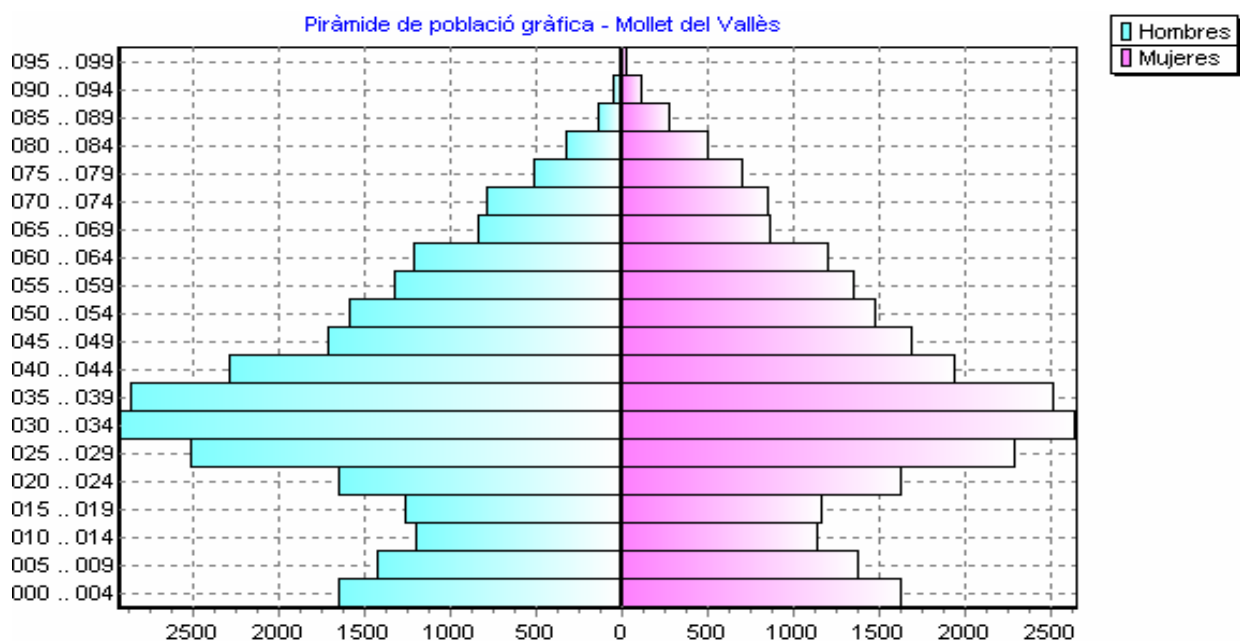

Piràmide de població gràfica - Mollet del Vallès - 2007

Interval	Homes	Dones
000 .. 004	1.648	1.642
005 .. 009	1.421	1.396
010 .. 014	1.191	1.150
015 .. 019	1.261	1.178
020 .. 024	1.641	1.642
025 .. 029	2.512	2.304
030 .. 034	2.919	2.655
035 .. 039	2.862	2.524
040 .. 044	2.276	1.953
045 .. 049	1.704	1.711
050 .. 054	1.586	1.490
055 .. 059	1.323	1.366
060 .. 064	1.213	1.221
065 .. 069	833	882
070 .. 074	785	864
075 .. 079	511	712
080 .. 084	316	518
085 .. 089	133	299
090 .. 094	40	135
095 .. 099	10	37
>= 100	1	4
Totals	26.186	25.683

Estructura de la població per edats - Mollet del Vallès -2007

Interval	Homes	Dones	Totals
000 .. 000	350	311	661
001 .. 001	316	329	645
002 .. 002	352	349	701
003 .. 003	322	345	667
004 .. 004	308	308	616
005 .. 005	296	308	604
006 .. 006	331	291	622
007 .. 007	290	291	581
008 .. 008	274	257	531
009 .. 009	230	249	479
010 .. 010	220	242	462
011 .. 011	249	232	481
012 .. 012	225	231	456
013 .. 013	230	208	438
014 .. 014	267	237	504
015 .. 015	237	221	458
016 .. 016	224	231	455
017 .. 017	237	236	473
018 .. 018	258	227	485
019 .. 019	305	263	568
020 .. 020	260	272	532
021 .. 021	303	336	639
022 .. 022	329	322	651
023 .. 023	352	320	672
024 .. 024	397	392	789
025 .. 025	418	398	816
026 .. 026	476	416	892
027 .. 027	529	487	1.016
028 .. 028	541	526	1.067
029 .. 029	548	477	1.025
030 .. 030	579	487	1.066
031 .. 031	579	539	1.118
032 .. 032	579	542	1.121
033 .. 033	568	541	1.109
034 .. 034	614	546	1.160
035 .. 035	598	545	1.143
036 .. 036	597	517	1.114
037 .. 037	586	490	1.076
038 .. 038	517	504	1.021
039 .. 039	564	468	1.032
040 .. 040	528	433	961
041 .. 041	458	445	903
042 .. 042	481	410	891
043 .. 043	450	333	783
044 .. 044	359	332	691
045 .. 045	360	342	702
046 .. 046	326	360	686
047 .. 047	351	340	691
048 .. 048	348	319	667
049 .. 049	319	350	669
050 .. 050	331	327	658
051 .. 051	326	292	618
052 .. 052	323	295	618