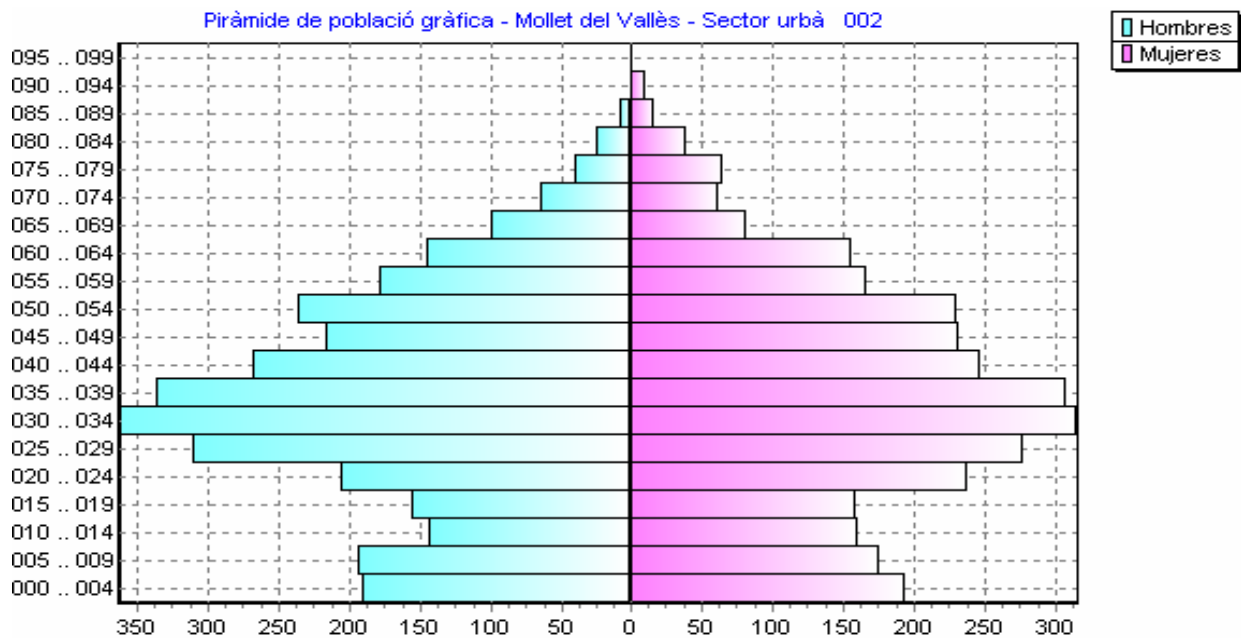

## Piràmide de població gràfica – Barri de Can Pantiquet - 2007

Interval	Homes	Dones
000 .. 004	190	193
005 .. 009	194	176
010 .. 014	143	160
015 .. 019	156	158
020 .. 024	206	238
025 .. 029	310	277
030 .. 034	362	315
035 .. 039	336	307
040 .. 044	268	247
045 .. 049	216	231
050 .. 054	236	230
055 .. 059	179	167
060 .. 064	145	156
065 .. 069	99	81
070 .. 074	65	62
075 .. 079	40	64
080 .. 084	25	39
085 .. 089	8	16
090 .. 094	0	10
095 .. 099	0	1
>= 100	0	0
<b>Totals</b>	<b>3.178</b>	<b>3.128</b>

053 .. 053	39	45	84
054 .. 054	46	46	92
055 .. 055	32	36	68
056 .. 056	41	27	68
057 .. 057	39	25	64
058 .. 058	27	40	67
059 .. 059	40	39	79
060 .. 060	17	38	55
061 .. 061	38	32	70
062 .. 062	34	31	65
063 .. 063	35	25	60
064 .. 064	21	30	51
065 .. 065	18	20	38
066 .. 066	29	17	46
067 .. 067	15	15	30
068 .. 068	16	15	31
069 .. 069	21	14	35
070 .. 070	18	12	30
071 .. 071	17	13	30
072 .. 072	10	11	21
073 .. 073	11	14	25
074 .. 074	9	12	21
075 .. 075	9	21	30
076 .. 076	4	8	12
077 .. 077	11	10	21
078 .. 078	12	7	19
079 .. 079	4	18	22
080 .. 080	2	11	13
081 .. 081	7	9	16
082 .. 082	6	6	12
083 .. 083	7	7	14
084 .. 084	3	6	9
085 .. 085	2	5	7
086 .. 086	0	6	6
087 .. 087	3	2	5
088 .. 088	1	2	3
089 .. 089	2	1	3
090 .. 090	0	4	4
091 .. 091	0	2	2
092 .. 092	0	1	1
093 .. 093	0	2	2
094 .. 094	0	1	1
095 .. 095	0	0	0
096 .. 096	0	0	0
097 .. 097	0	0	0
098 .. 098	0	0	0
099 .. 099	0	1	1
>= 100	0	0	0
<b>Totals</b>	<b>3.178</b>	<b>3.128</b>	<b>6.306</b>