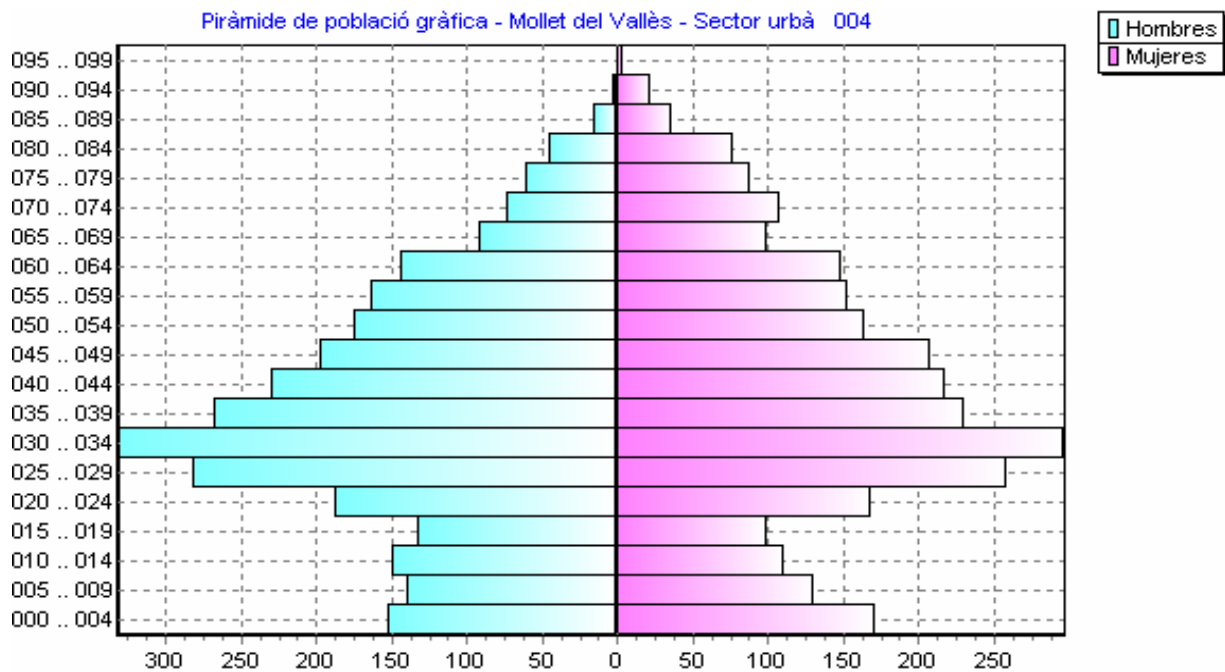

Piràmide de població gràfica – Barri del Centre - 2007

Interval	Homes	Dones
000 .. 004	152	171
005 .. 009	139	131
010 .. 014	149	111
015 .. 019	132	100
020 .. 024	188	169
025 .. 029	282	259
030 .. 034	331	297
035 .. 039	267	231
040 .. 044	230	218
045 .. 049	197	208
050 .. 054	175	164
055 .. 059	164	154
060 .. 064	144	149
065 .. 069	92	100
070 .. 074	73	109
075 .. 079	61	88
080 .. 084	45	77
085 .. 089	16	36
090 .. 094	3	22
095 .. 099	0	4
>= 100	0	1
Totals	2.840	2.799

053 .. 053	30	32	62
054 .. 054	37	39	76
055 .. 055	36	32	68
056 .. 056	25	37	62
057 .. 057	39	31	70
058 .. 058	34	29	63
059 .. 059	30	25	55
060 .. 060	40	33	73
061 .. 061	27	24	51
062 .. 062	30	31	61
063 .. 063	24	38	62
064 .. 064	23	23	46
065 .. 065	14	22	36
066 .. 066	24	27	51
067 .. 067	13	13	26
068 .. 068	25	15	40
069 .. 069	16	23	39
070 .. 070	12	27	39
071 .. 071	19	20	39
072 .. 072	12	27	39
073 .. 073	18	17	35
074 .. 074	12	18	30
075 .. 075	10	20	30
076 .. 076	15	22	37
077 .. 077	10	18	28
078 .. 078	17	12	29
079 .. 079	9	16	25
080 .. 080	8	16	24
081 .. 081	13	22	35
082 .. 082	11	15	26
083 .. 083	9	14	23
084 .. 084	4	10	14
085 .. 085	4	6	10
086 .. 086	6	12	18
087 .. 087	2	6	8
088 .. 088	3	7	10
089 .. 089	1	5	6
090 .. 090	1	6	7
091 .. 091	1	6	7
092 .. 092	1	2	3
093 .. 093	0	3	3
094 .. 094	0	5	5
095 .. 095	0	2	2
096 .. 096	0	1	1
097 .. 097	0	0	0
098 .. 098	0	1	1
099 .. 099	0	0	0
>= 100	0	1	1
Totals	2.840	2.799	5.639