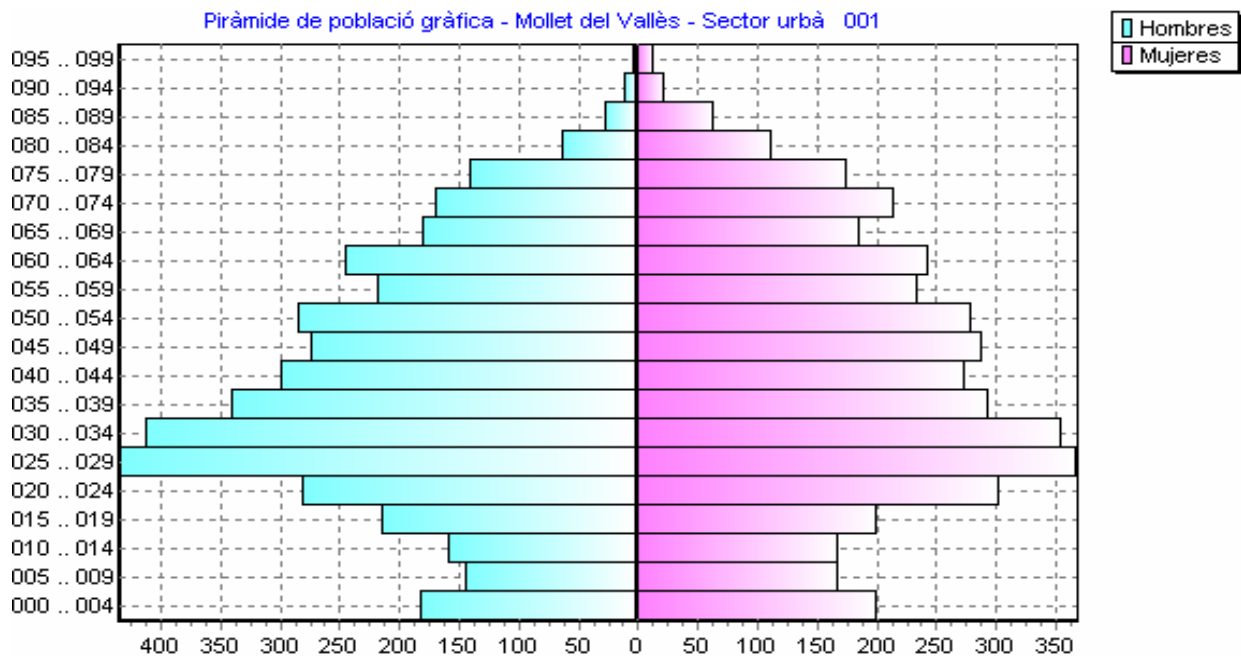

Piràmide de població gràfica – Barri dels Col·legis Nous - 2007

Interval	Homes	Dones
000 .. 004	182	200
005 .. 009	144	168
010 .. 014	159	169
015 .. 019	214	201
020 .. 024	281	303
025 .. 029	434	368
030 .. 034	412	356
035 .. 039	340	294
040 .. 044	299	275
045 .. 049	274	288
050 .. 054	284	279
055 .. 059	219	235
060 .. 064	246	244
065 .. 069	180	187
070 .. 074	170	215
075 .. 079	141	176
080 .. 084	64	112
085 .. 089	27	64
090 .. 094	11	22
095 .. 099	5	14
>= 100	0	2
Totals	4.086	4.172