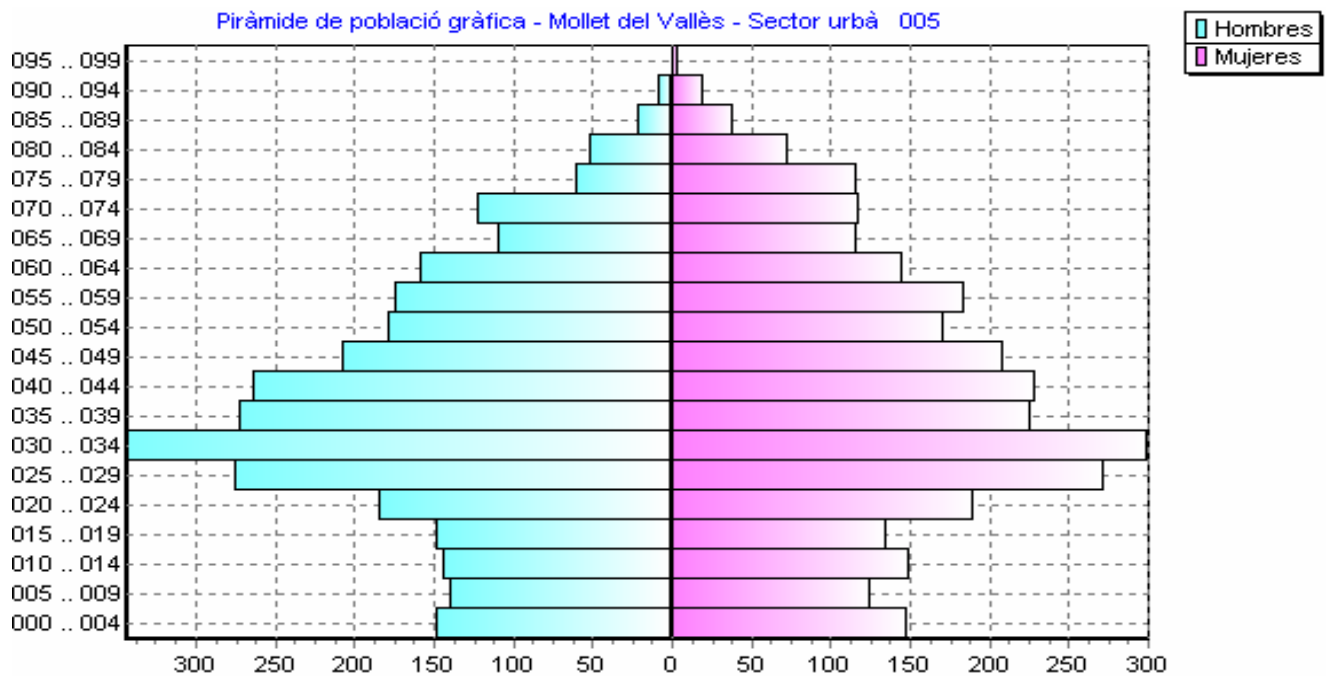

Piràmide de població gràfica – Barri de l'Estació de França - 2007

Interval	Homes	Dones
000 .. 004	149	148
005 .. 009	140	126
010 .. 014	144	150
015 .. 019	149	136
020 .. 024	184	190
025 .. 029	275	272
030 .. 034	343	300
035 .. 039	272	227
040 .. 044	264	230
045 .. 049	207	209
050 .. 054	179	171
055 .. 059	174	184
060 .. 064	159	146
065 .. 069	109	117
070 .. 074	123	118
075 .. 079	60	117
080 .. 084	52	73
085 .. 089	22	39
090 .. 094	8	20
095 .. 099	0	4
>= 100	0	0
Totals	3.013	2.977