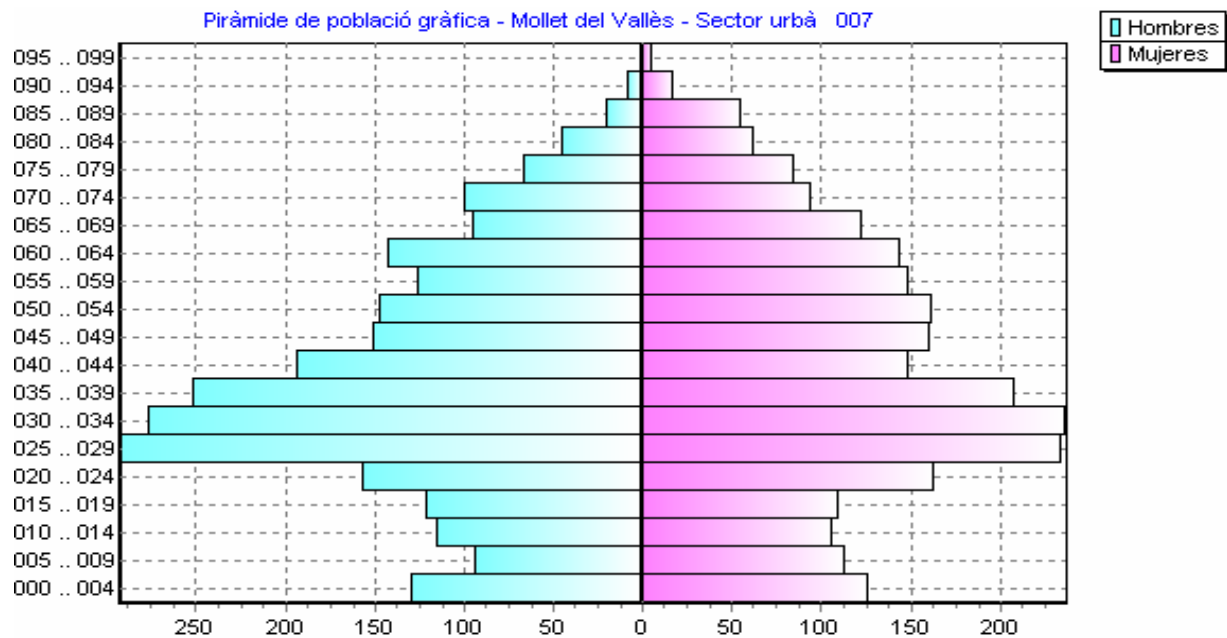

Piràmide de població gràfica – Barri de l'Estació del Nord - 2007

Interval	Homes	Dones
000 .. 004	129	127
005 .. 009	94	114
010 .. 014	115	107
015 .. 019	121	110
020 .. 024	157	163
025 .. 029	292	235
030 .. 034	277	237
035 .. 039	252	209
040 .. 044	193	149
045 .. 049	151	161
050 .. 054	147	162
055 .. 059	126	149
060 .. 064	143	144
065 .. 069	95	123
070 .. 074	100	95
075 .. 079	67	85
080 .. 084	45	63
085 .. 089	20	55
090 .. 094	9	17
095 .. 099	1	6
>= 100	0	0
Totals	2.534	2.511

053 .. 053	29	29	58
054 .. 054	26	34	60
055 .. 055	27	21	48
056 .. 056	21	29	50
057 .. 057	24	37	61
058 .. 058	32	29	61
059 .. 059	22	33	55
060 .. 060	19	24	43
061 .. 061	29	35	64
062 .. 062	38	38	76
063 .. 063	28	24	52
064 .. 064	29	23	52
065 .. 065	18	30	48
066 .. 066	25	34	59
067 .. 067	11	14	25
068 .. 068	20	20	40
069 .. 069	21	25	46
070 .. 070	24	25	49
071 .. 071	19	21	40
072 .. 072	25	16	41
073 .. 073	16	17	33
074 .. 074	16	16	32
075 .. 075	20	19	39
076 .. 076	16	20	36
077 .. 077	10	22	32
078 .. 078	13	14	27
079 .. 079	8	10	18
080 .. 080	12	16	28
081 .. 081	9	14	23
082 .. 082	11	14	25
083 .. 083	11	15	26
084 .. 084	2	4	6
085 .. 085	7	13	20
086 .. 086	4	12	16
087 .. 087	3	11	14
088 .. 088	3	6	9
089 .. 089	3	13	16
090 .. 090	2	3	5
091 .. 091	3	1	4
092 .. 092	1	6	7
093 .. 093	2	4	6
094 .. 094	1	3	4
095 .. 095	1	1	2
096 .. 096	0	2	2
097 .. 097	0	1	1
098 .. 098	0	1	1
099 .. 099	0	1	1
>= 100	0	0	0
Totals	2.534	2.511	5.045