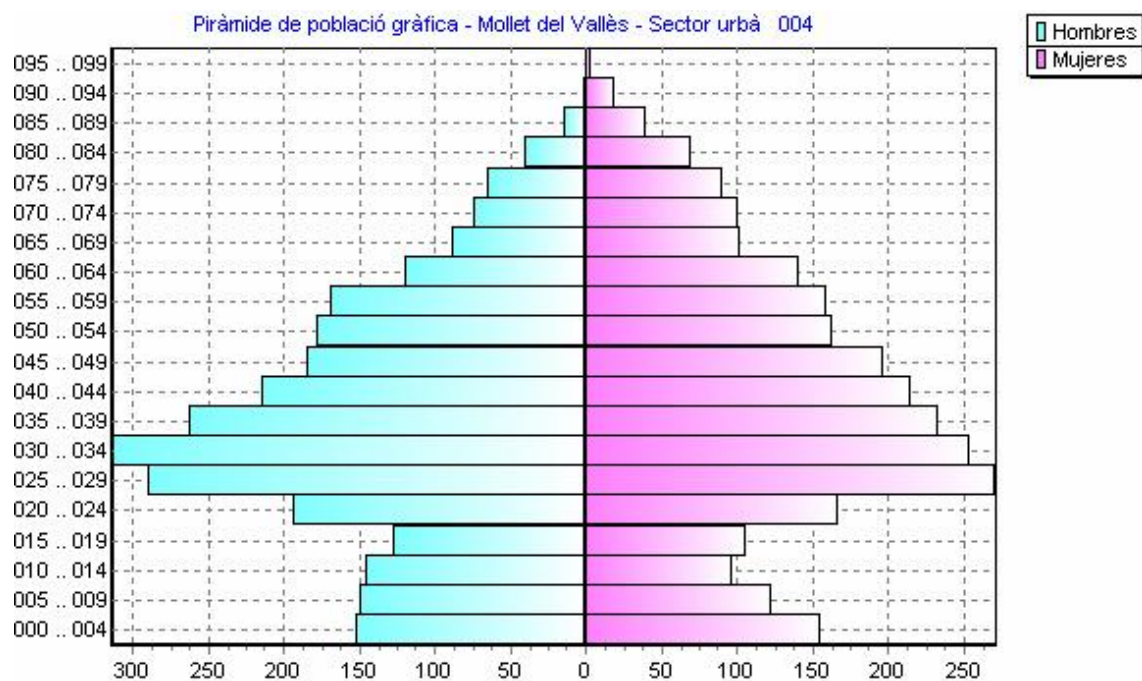

Piràmide de població gràfica - Mollet del Vallès

Barri del Centre

Barri del Centre. 2006

Interval	Homes	Dones	Totals
000 .. 000	30	34	64
001 .. 001	29	38	67
002 .. 002	40	32	72
003 .. 003	28	22	50
004 .. 004	25	30	55
005 .. 005	33	20	53
006 .. 006	23	24	47
007 .. 007	34	29	63
008 .. 008	26	24	50
009 .. 009	34	26	60
010 .. 010	25	20	45
011 .. 011	27	23	50
012 .. 012	29	27	56
013 .. 013	34	16	50
014 .. 014	31	11	42
015 .. 015	21	22	43
016 .. 016	30	19	49
017 .. 017	23	19	42
018 .. 018	28	23	51
019 .. 019	25	23	48
020 .. 020	34	28	62
021 .. 021	34	42	76
022 .. 022	42	28	70
023 .. 023	37	33	70
024 .. 024	46	36	82
025 .. 025	46	43	89
026 .. 026	66	54	120
027 .. 027	51	57	108
028 .. 028	57	55	112
029 .. 029	70	62	132
030 .. 030	62	43	105
031 .. 031	61	56	117
032 .. 032	61	60	121
033 .. 033	75	56	131
034 .. 034	54	39	93
035 .. 035	55	43	98
036 .. 036	51	53	104
037 .. 037	39	44	83
038 .. 038	60	49	109
039 .. 039	58	45	103
040 .. 040	37	50	87
041 .. 041	44	44	88
042 .. 042	60	40	100
043 .. 043	37	44	81
044 .. 044	37	37	74
045 .. 045	35	40	75
046 .. 046	44	38	82
047 .. 047	40	45	85
048 .. 048	38	45	83
049 .. 049	27	29	56