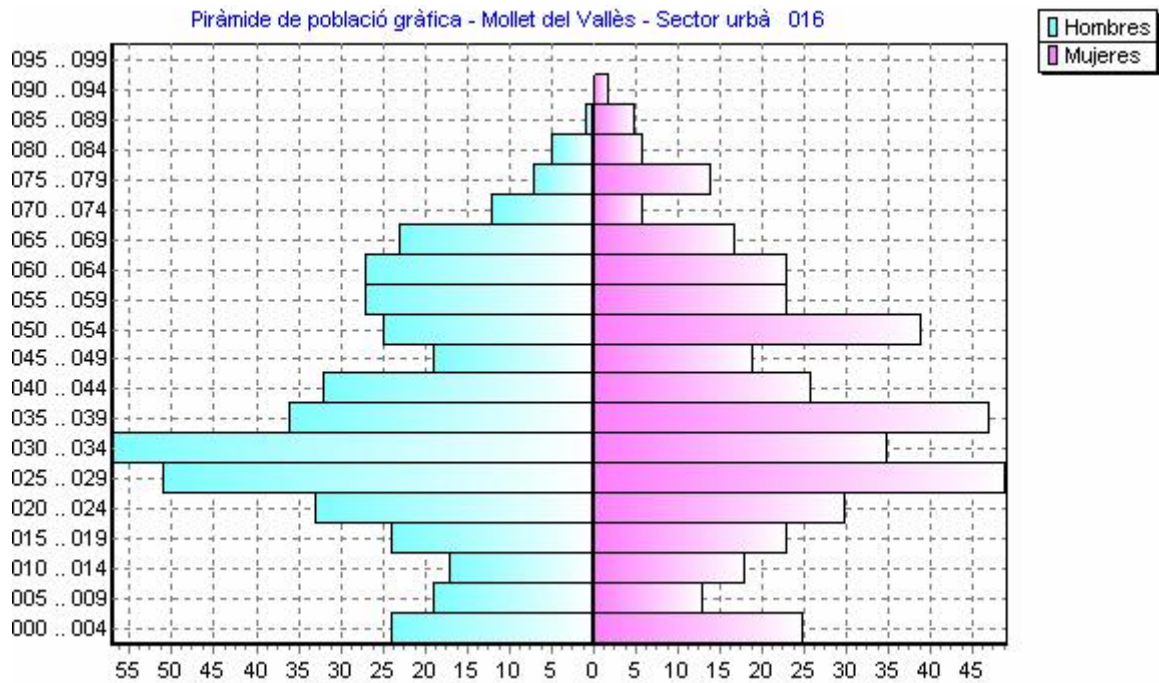

# Piràmide de població gràfica - Mollet del Vallès - 2006

## Barri de Lourdes

Interval	Homes	Dones
000 .. 004	24	25
005 .. 009	19	13
010 .. 014	17	18
015 .. 019	24	23
020 .. 024	33	30
025 .. 029	51	49
030 .. 034	57	35
035 .. 039	36	47
040 .. 044	32	26
045 .. 049	19	19
050 .. 054	25	39
055 .. 059	27	23
060 .. 064	27	23
065 .. 069	23	17
070 .. 074	12	6
075 .. 079	7	14
080 .. 084	5	6
085 .. 089	1	5
090 .. 094	0	2
095 .. 099	0	0
>= 100	0	0
<b>Totals</b>	<b>439</b>	<b>420</b>

## Sector urbà 016. Barri de Lourdes

Interval	Homes	Dones	Totals
000 .. 000	4	7	11
001 .. 001	5	5	10
002 .. 002	3	3	6
003 .. 003	2	8	10
004 .. 004	10	2	12
005 .. 005	5	4	9
006 .. 006	6	1	7
007 .. 007	4	4	8
008 .. 008	1	2	3
009 .. 009	3	2	5
010 .. 010	5	4	9
011 .. 011	5	1	6
012 .. 012	2	3	5
013 .. 013	4	4	8
014 .. 014	1	6	7
015 .. 015	7	2	9
016 .. 016	6	8	14
017 .. 017	1	2	3
018 .. 018	5	5	10
019 .. 019	5	6	11
020 .. 020	3	7	10
021 .. 021	3	5	8
022 .. 022	8	5	13
023 .. 023	6	2	8
024 .. 024	13	11	24
025 .. 025	11	9	20
026 .. 026	9	7	16
027 .. 027	10	9	19
028 .. 028	10	8	18
029 .. 029	11	16	27
030 .. 030	17	13	30
031 .. 031	8	5	13
032 .. 032	7	10	17
033 .. 033	11	3	14
034 .. 034	14	4	18
035 .. 035	10	9	19
036 .. 036	8	10	18
037 .. 037	4	13	17
038 .. 038	11	9	20
039 .. 039	3	6	9
040 .. 040	5	9	14
041 .. 041	7	4	11
042 .. 042	3	3	6
043 .. 043	8	6	14
044 .. 044	9	4	13
045 .. 045	5	5	10
046 .. 046	5	4	9
047 .. 047	5	4	9
048 .. 048	3	2	5