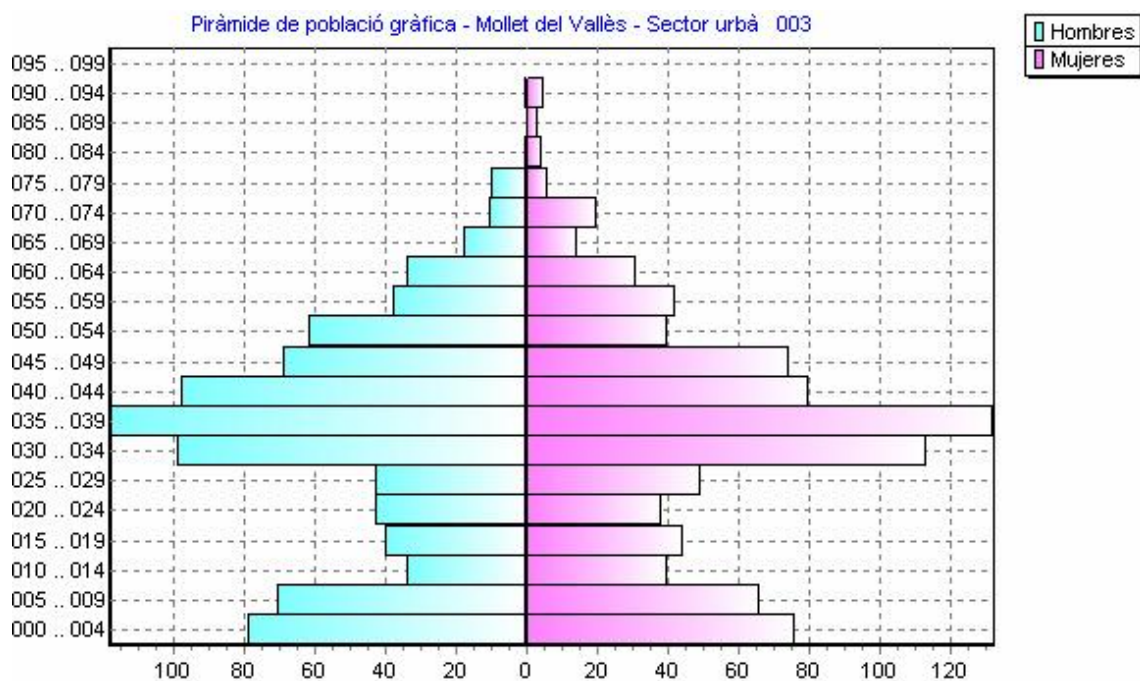

Piràmide de població gràfica - Mollet del Vallès - 2006

Barri de la Riera Seca

Interval	Homes	Dones
000 .. 004	79	76
005 .. 009	71	66
010 .. 014	34	40
015 .. 019	40	44
020 .. 024	43	38
025 .. 029	43	49
030 .. 034	99	113
035 .. 039	118	132
040 .. 044	98	80
045 .. 049	69	74
050 .. 054	62	40
055 .. 059	38	42
060 .. 064	34	31
065 .. 069	18	14
070 .. 074	11	20
075 .. 079	10	6
080 .. 084	1	4
085 .. 089	0	3
090 .. 094	1	5
095 .. 099	0	0
>= 100	0	0
Totals	869	877

Sector urbà 003. Barri Riera Seca

Interval	Homes	Dones	Totals
000 .. 000	14	16	30
001 .. 001	19	11	30
002 .. 002	18	19	37
003 .. 003	16	16	32
004 .. 004	12	14	26
005 .. 005	21	13	34
006 .. 006	21	18	39
007 .. 007	11	13	24
008 .. 008	11	16	27
009 .. 009	7	6	13
010 .. 010	13	10	23
011 .. 011	4	13	17
012 .. 012	6	5	11
013 .. 013	8	4	12
014 .. 014	3	8	11
015 .. 015	11	9	20
016 .. 016	5	5	10
017 .. 017	7	11	18
018 .. 018	12	11	23
019 .. 019	5	8	13
020 .. 020	8	7	15
021 .. 021	8	7	15
022 .. 022	10	8	18
023 .. 023	11	8	19
024 .. 024	6	8	14
025 .. 025	9	8	17
026 .. 026	8	8	16
027 .. 027	10	8	18
028 .. 028	10	15	25
029 .. 029	6	10	16
030 .. 030	12	16	28
031 .. 031	19	24	43
032 .. 032	21	25	46
033 .. 033	24	18	42
034 .. 034	23	30	53
035 .. 035	25	26	51
036 .. 036	19	28	47
037 .. 037	24	27	51
038 .. 038	26	25	51
039 .. 039	24	26	50
040 .. 040	29	17	46
041 .. 041	20	20	40
042 .. 042	20	14	34
043 .. 043	14	17	31
044 .. 044	15	12	27
045 .. 045	14	15	29
046 .. 046	10	10	20
047 .. 047	19	14	33
048 .. 048	13	19	32
049 .. 049	13	16	29