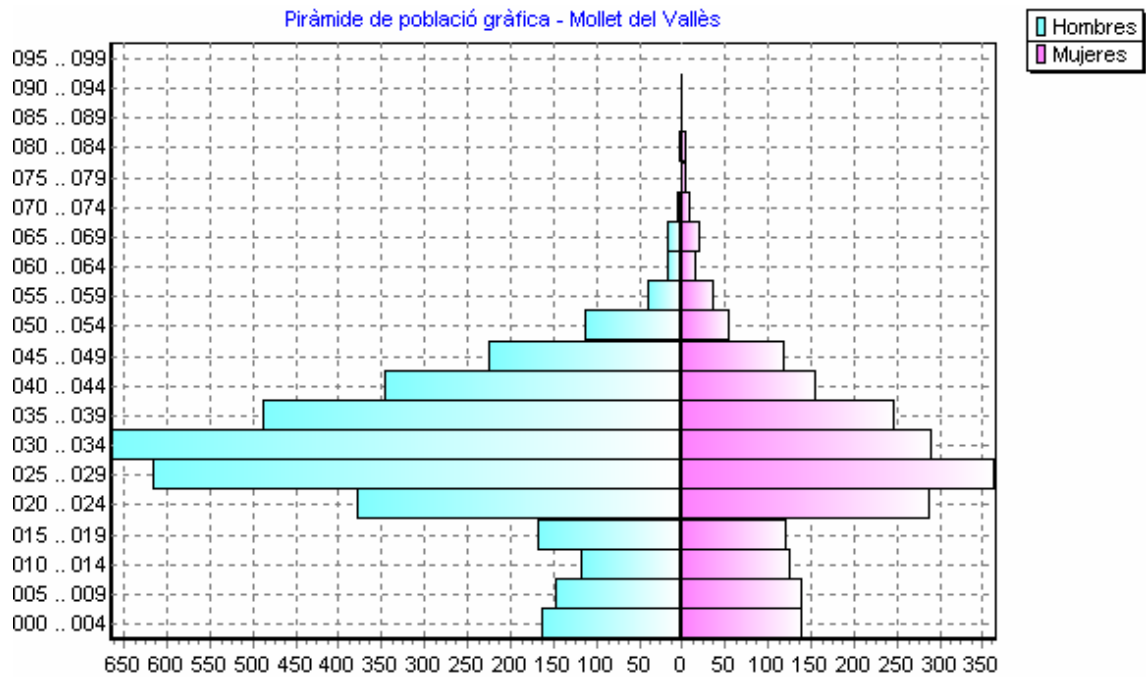

# Piràmide de població gràfica - Mollet del Vallès

## Nacionalitat estrangera

Edats	Homes	Dones
000 .. 004	163	141
005 .. 009	148	142
010 .. 014	117	127
015 .. 019	168	123
020 .. 024	379	289
025 .. 029	615	365
030 .. 034	664	291
035 .. 039	487	249
040 .. 044	346	158
045 .. 049	226	120
050 .. 054	112	56
055 .. 059	39	38
060 .. 064	18	17
065 .. 069	18	21
070 .. 074	5	11
075 .. 079	1	5
080 .. 084	4	6
085 .. 089	0	1
090 .. 094	1	2
095 .. 099	0	0
>= 100	0	0