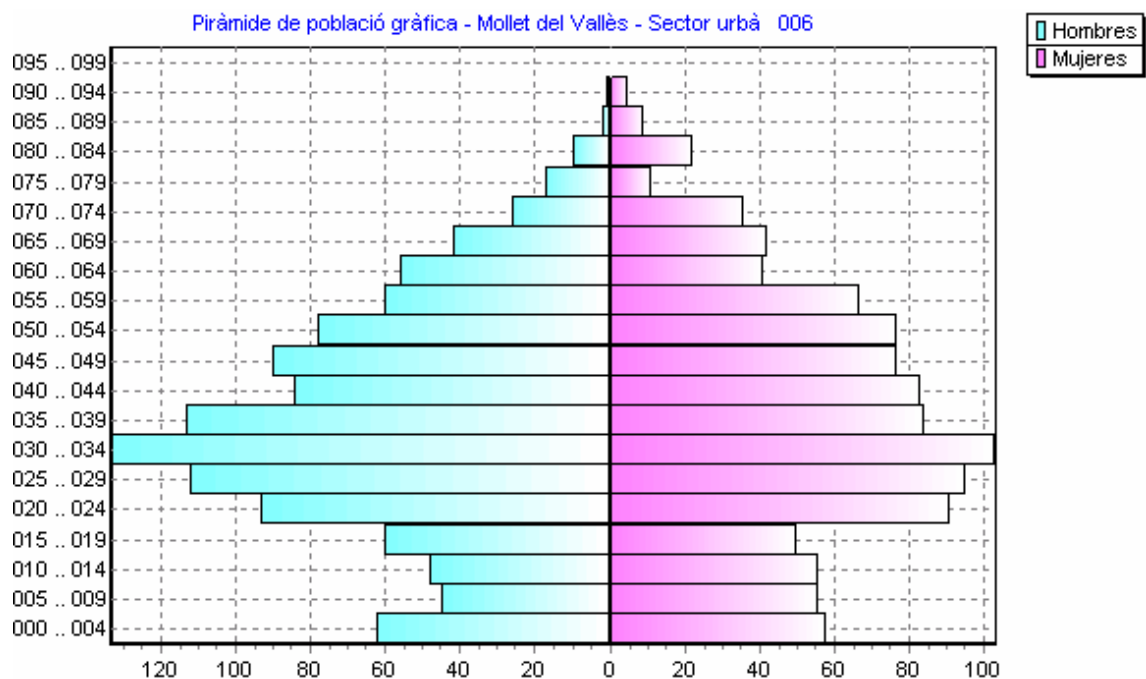

# Piràmide de població gràfica - Mollet del Vallès

## Barri del Calderí

<i>Interval</i>	<i>Homes</i>	<i>Dones</i>
000 .. 004	62	58
005 .. 009	45	56
010 .. 014	48	56
015 .. 019	60	50
020 .. 024	93	91
025 .. 029	112	95
030 .. 034	133	103
035 .. 039	113	84
040 .. 044	84	83
045 .. 049	90	77
050 .. 054	78	77
055 .. 059	60	67
060 .. 064	56	41
065 .. 069	42	42
070 .. 074	26	36
075 .. 079	17	11
080 .. 084	10	22
085 .. 089	2	9
090 .. 094	1	5
095 .. 099	0	0
>= 100	0	0