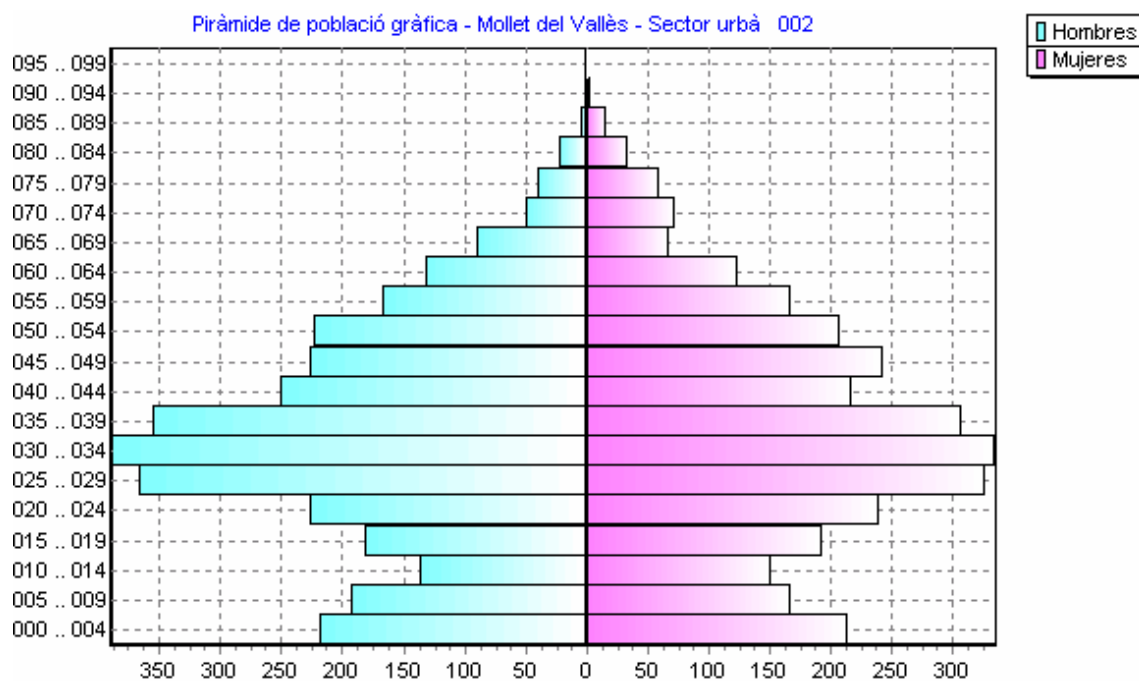

Piràmide de població gràfica - Mollet del Vallès

Barri de Can Pantiquet

<i>Interval</i>	<i>Homes</i>	<i>Dones</i>
000 .. 004	218	215
005 .. 009	192	168
010 .. 014	137	151
015 .. 019	182	193
020 .. 024	226	240
025 .. 029	366	327
030 .. 034	389	335
035 .. 039	355	308
040 .. 044	250	218
045 .. 049	227	243
050 .. 054	224	208
055 .. 059	167	168
060 .. 064	132	124
065 .. 069	90	68
070 .. 074	50	72
075 .. 079	40	60
080 .. 084	22	34
085 .. 089	5	16
090 .. 094	2	4
095 .. 099	1	1
>= 100	0	0