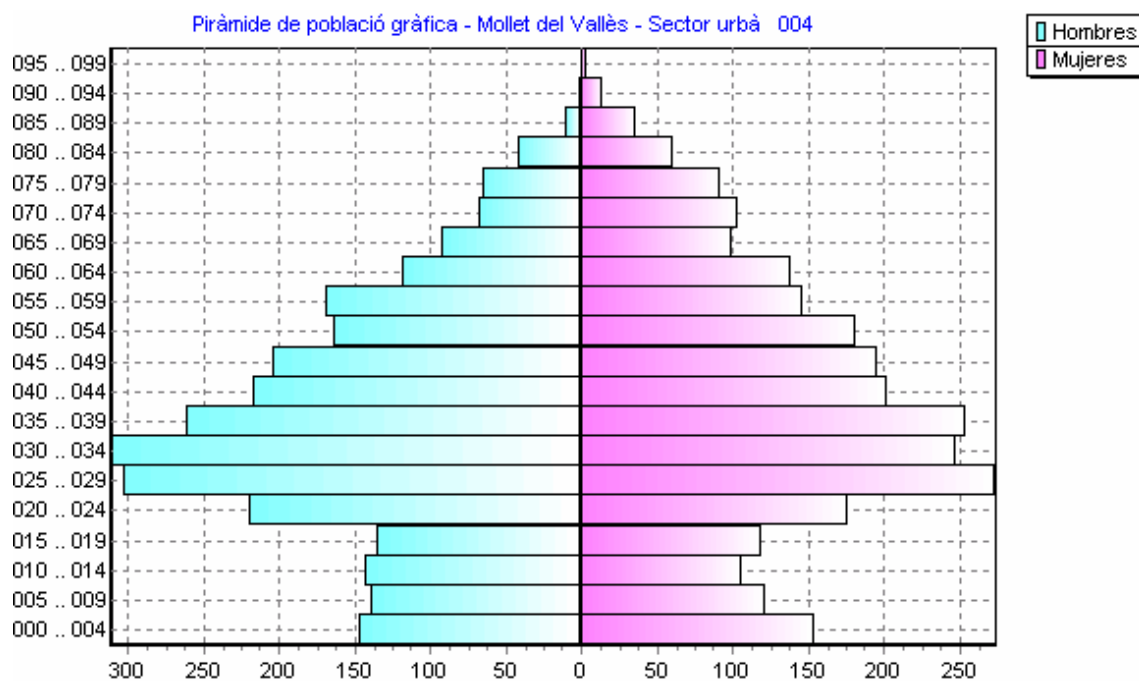

## Piràmide de població gràfica - Mollet del Vallès

Barri de la Zona Centre

<i>Interval</i>	<i>Homes</i>	<i>Dones</i>
000 .. 004	147	154
005 .. 009	139	122
010 .. 014	143	106
015 .. 019	136	119
020 .. 024	220	176
025 .. 029	303	274
030 .. 034	311	248
035 .. 039	261	254
040 .. 044	218	203
045 .. 049	205	196
050 .. 054	164	182
055 .. 059	169	146
060 .. 064	119	139
065 .. 069	92	100
070 .. 074	68	104
075 .. 079	65	92
080 .. 084	42	61
085 .. 089	11	36
090 .. 094	2	14
095 .. 099	0	4
>= 100	0	0

Font: padró municipal d'habitants a 1 de gener de 2005

Estructura de la població  
del barri de la Zona Centre

Interval	Homes	Dones	Totals
000 .. 000	22	43	65
001 .. 001	36	43	79
002 .. 002	25	24	49
003 .. 003	27	24	51
004 .. 004	37	21	58
005 .. 005	23	23	46
006 .. 006	30	32	62
007 .. 007	28	20	48
008 .. 008	34	26	60
009 .. 009	24	21	45
010 .. 010	27	28	55
011 .. 011	29	25	54
012 .. 012	36	15	51
013 .. 013	30	18	48
014 .. 014	21	20	41
015 .. 015	31	20	51
016 .. 016	22	21	43
017 .. 017	24	25	49
018 .. 018	24	23	47
019 .. 019	35	30	65
020 .. 020	35	36	71
021 .. 021	41	26	67
022 .. 022	44	35	79
023 .. 023	43	35	78
024 .. 024	57	44	101
025 .. 025	63	60	123
026 .. 026	53	56	109
027 .. 027	51	52	103
028 .. 028	71	54	125
029 .. 029	65	52	117
030 .. 030	58	49	107
031 .. 031	62	63	125
032 .. 032	80	55	135
033 .. 033	51	37	88
034 .. 034	60	44	104
035 .. 035	50	48	98
036 .. 036	49	49	98
037 .. 037	66	53	119
038 .. 038	60	48	108
039 .. 039	36	56	92
040 .. 040	52	44	96
041 .. 041	62	41	103
042 .. 042	36	40	76
043 .. 043	34	37	71
044 .. 044	34	41	75
045 .. 045	45	36	81