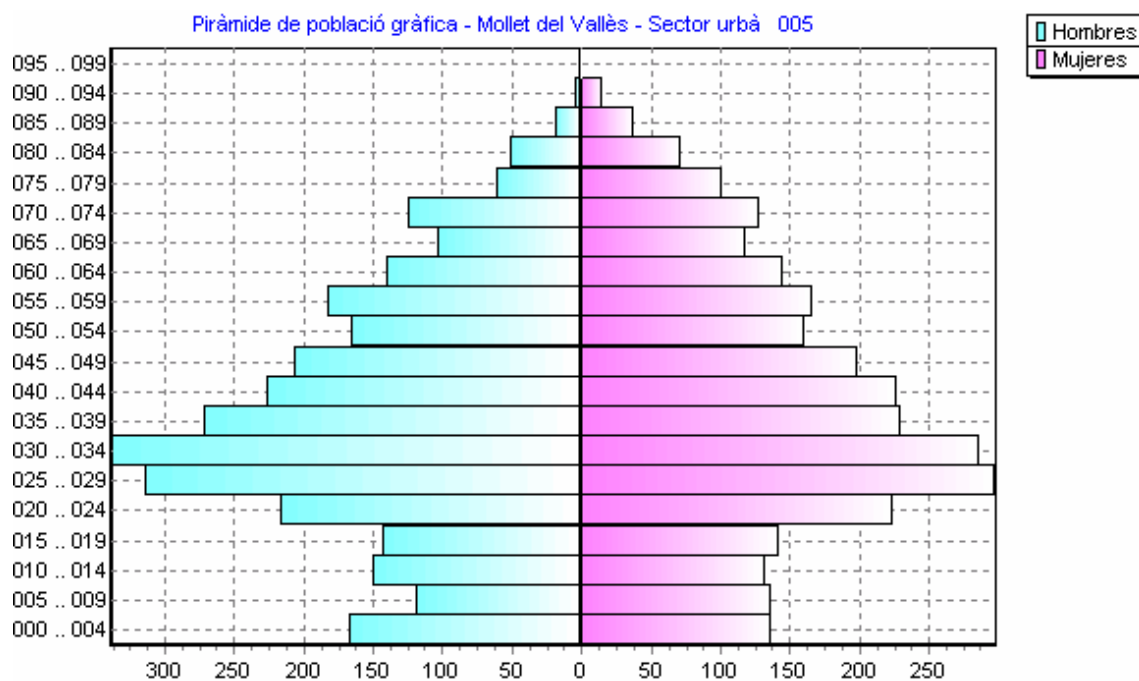

Piràmide de població gràfica - Mollet del Vallès

Barri de l'Estació de França

<i>Interval</i>	<i>Homes</i>	<i>Dones</i>
000 .. 004	167	137
005 .. 009	119	137
010 .. 014	150	133
015 .. 019	143	143
020 .. 024	217	224
025 .. 029	314	298
030 .. 034	338	287
035 .. 039	271	230
040 .. 044	226	228
045 .. 049	207	199
050 .. 054	165	161
055 .. 059	182	167
060 .. 064	140	145
065 .. 069	104	118
070 .. 074	124	129
075 .. 079	61	102
080 .. 084	51	72
085 .. 089	18	38
090 .. 094	5	16
095 .. 099	1	0
>= 100	0	0