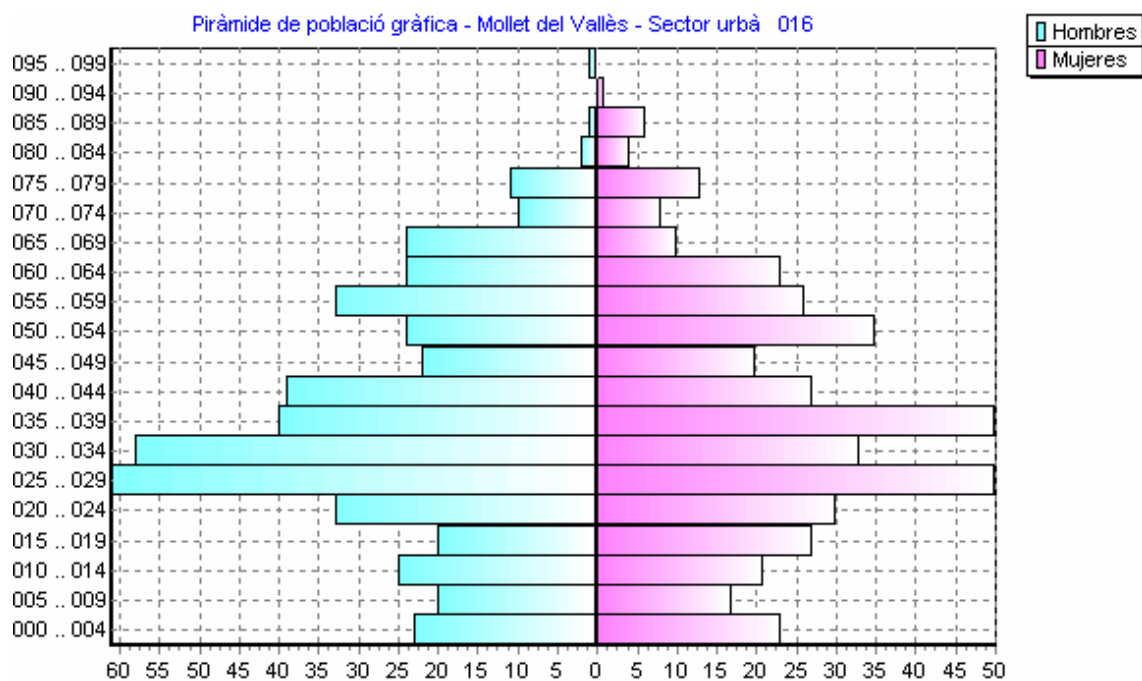

Piràmide de població gràfica - Mollet del Vallès

Barri de Lourdes

<i>Interval</i>	<i>Homes</i>	<i>Dones</i>
000 .. 004	23	23
005 .. 009	20	17
010 .. 014	25	21
015 .. 019	20	27
020 .. 024	33	30
025 .. 029	61	50
030 .. 034	58	33
035 .. 039	40	50
040 .. 044	39	27
045 .. 049	22	20
050 .. 054	24	35
055 .. 059	33	26
060 .. 064	24	23
065 .. 069	24	10
070 .. 074	10	8
075 .. 079	11	13
080 .. 084	2	4
085 .. 089	1	6
090 .. 094	0	1
095 .. 099	1	0
>= 100	0	0

Font: padró municipal d'habitants a 1 de gener de 2005

Estructura de la població
del barri de Lourdes

Interval	Homes	Dones	
000 .. 000	5	5	10
001 .. 001	2	4	6
002 .. 002	3	6	9
003 .. 003	9	4	13
004 .. 004	4	4	8
005 .. 005	6	2	8
006 .. 006	4	5	9
007 .. 007	1	2	3
008 .. 008	5	3	8
009 .. 009	4	5	9
010 .. 010	7	2	9
011 .. 011	3	4	7
012 .. 012	5	5	10
013 .. 013	4	5	9
014 .. 014	6	5	11
015 .. 015	6	8	14
016 .. 016	3	3	6
017 .. 017	4	4	8
018 .. 018	5	5	10
019 .. 019	2	7	9
020 .. 020	4	5	9
021 .. 021	4	3	7
022 .. 022	7	4	11
023 .. 023	9	13	22
024 .. 024	9	5	14
025 .. 025	9	6	15
026 .. 026	12	12	24
027 .. 027	11	8	19
028 .. 028	17	11	28
029 .. 029	12	13	25
030 .. 030	9	7	16
031 .. 031	14	8	22
032 .. 032	11	3	14
033 .. 033	14	8	22
034 .. 034	10	7	17
035 .. 035	8	11	19
036 .. 036	8	11	19
037 .. 037	12	11	23
038 .. 038	4	6	10
039 .. 039	8	11	19
040 .. 040	10	5	15
041 .. 041	5	5	10
042 .. 042	6	6	12
043 .. 043	11	4	15
044 .. 044	7	7	14
045 .. 045	6	2	8