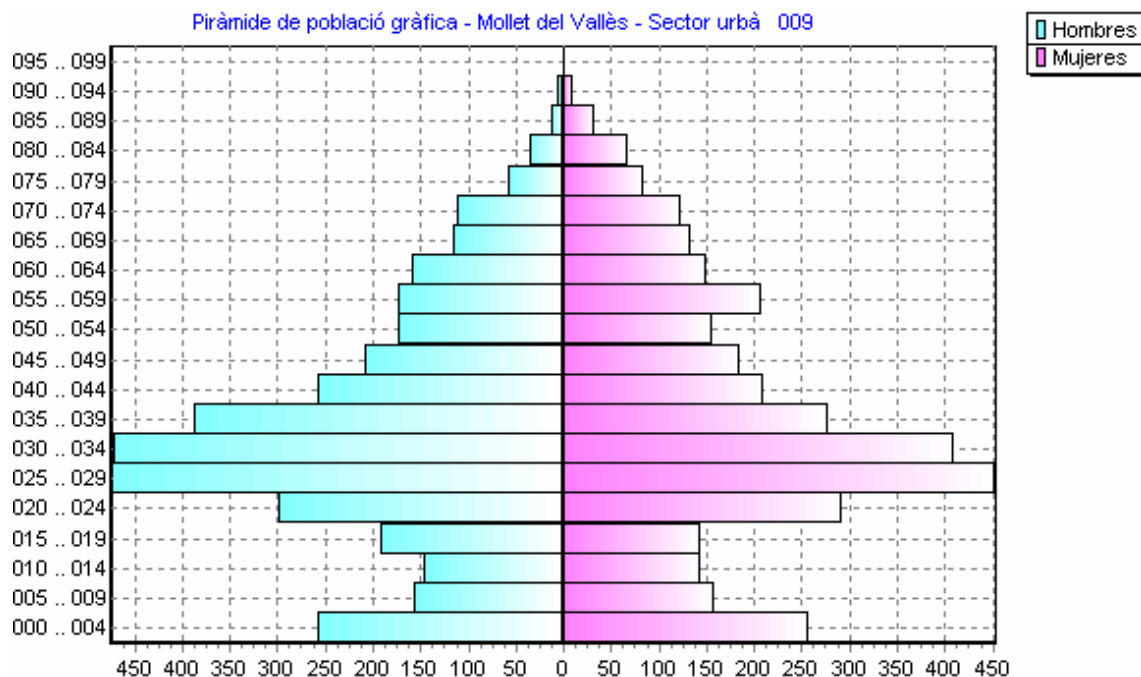

Piràmide de població gràfica - Mollet del Vallès

Barri de la Plana Lledó

<i>Interval</i>	<i>Homes</i>	<i>Dones</i>
000 .. 004	257	258
005 .. 009	156	158
010 .. 014	146	143
015 .. 019	192	144
020 .. 024	298	293
025 .. 029	474	453
030 .. 034	472	409
035 .. 039	387	277
040 .. 044	257	209
045 .. 049	209	185
050 .. 054	173	156
055 .. 059	173	207
060 .. 064	158	151
065 .. 069	116	134
070 .. 074	112	124
075 .. 079	58	84
080 .. 084	35	68
085 .. 089	12	32
090 .. 094	6	10
095 .. 099	1	1
>= 100	0	0

Font: padró municipal d'habitants a 1 de gener de 2005

Estructura de la població
del barri de la Plana Lledó

Interval	Homes	Dones	Totals
000 .. 000	63	63	126
001 .. 001	46	52	98
002 .. 002	53	46	99
003 .. 003	48	50	98
004 .. 004	47	47	94
005 .. 005	39	35	74
006 .. 006	29	30	59
007 .. 007	28	34	62
008 .. 008	28	31	59
009 .. 009	32	28	60
010 .. 010	25	28	53
011 .. 011	26	37	63
012 .. 012	29	15	44
013 .. 013	37	27	64
014 .. 014	29	36	65
015 .. 015	32	29	61
016 .. 016	39	27	66
017 .. 017	39	24	63
018 .. 018	42	28	70
019 .. 019	40	36	76
020 .. 020	40	35	75
021 .. 021	47	60	107
022 .. 022	71	55	126
023 .. 023	61	74	135
024 .. 024	79	69	148
025 .. 025	80	73	153
026 .. 026	104	113	217
027 .. 027	95	85	180
028 .. 028	105	78	183
029 .. 029	90	104	194
030 .. 030	90	82	172
031 .. 031	94	68	162
032 .. 032	91	82	173
033 .. 033	81	98	179
034 .. 034	116	79	195
035 .. 035	106	58	164
036 .. 036	68	51	119
037 .. 037	73	60	133
038 .. 038	72	50	122
039 .. 039	68	58	126
040 .. 040	69	63	132
041 .. 041	49	40	89
042 .. 042	52	29	81
043 .. 043	46	38	84
044 .. 044	41	39	80
045 .. 045	43	31	74