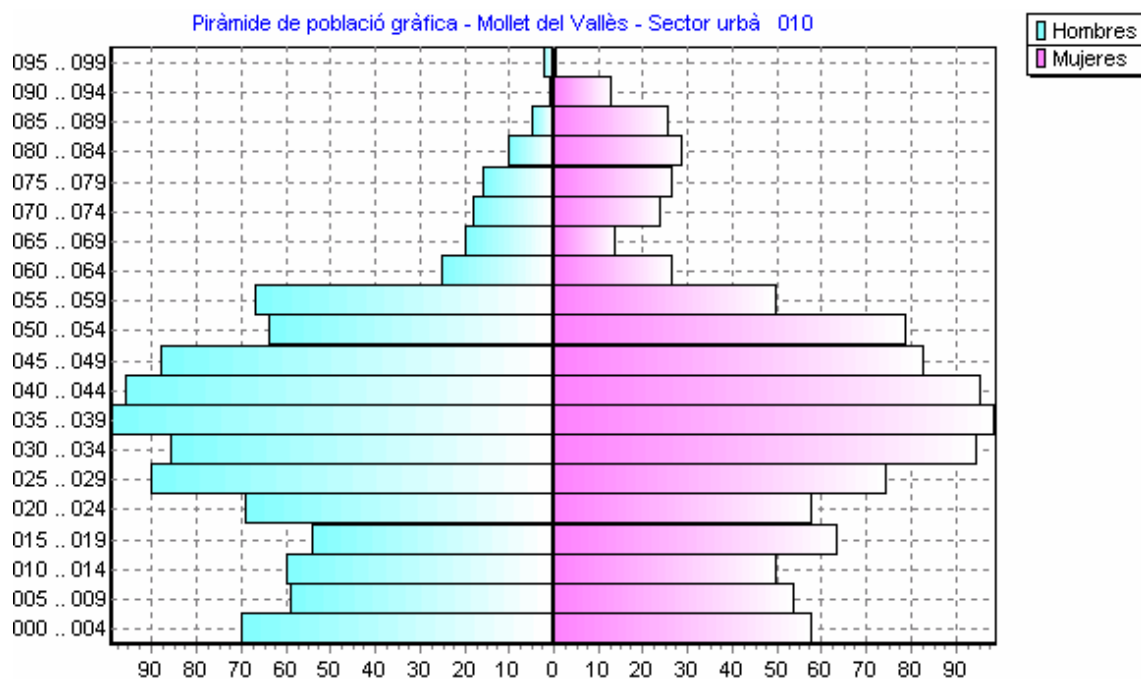

# Piràmide de població gràfica - Mollet del Vallès

## Barri de Santa Rosa

<i>Interval</i>	<i>Homes</i>	<i>Dones</i>
000 .. 004	70	58
005 .. 009	59	54
010 .. 014	60	50
015 .. 019	54	64
020 .. 024	69	58
025 .. 029	90	75
030 .. 034	86	95
035 .. 039	99	99
040 .. 044	96	96
045 .. 049	88	83
050 .. 054	64	79
055 .. 059	67	50
060 .. 064	25	27
065 .. 069	20	14
070 .. 074	18	24
075 .. 079	16	27
080 .. 084	10	29
085 .. 089	5	26
090 .. 094	1	13
095 .. 099	2	1
>= 100	0	0