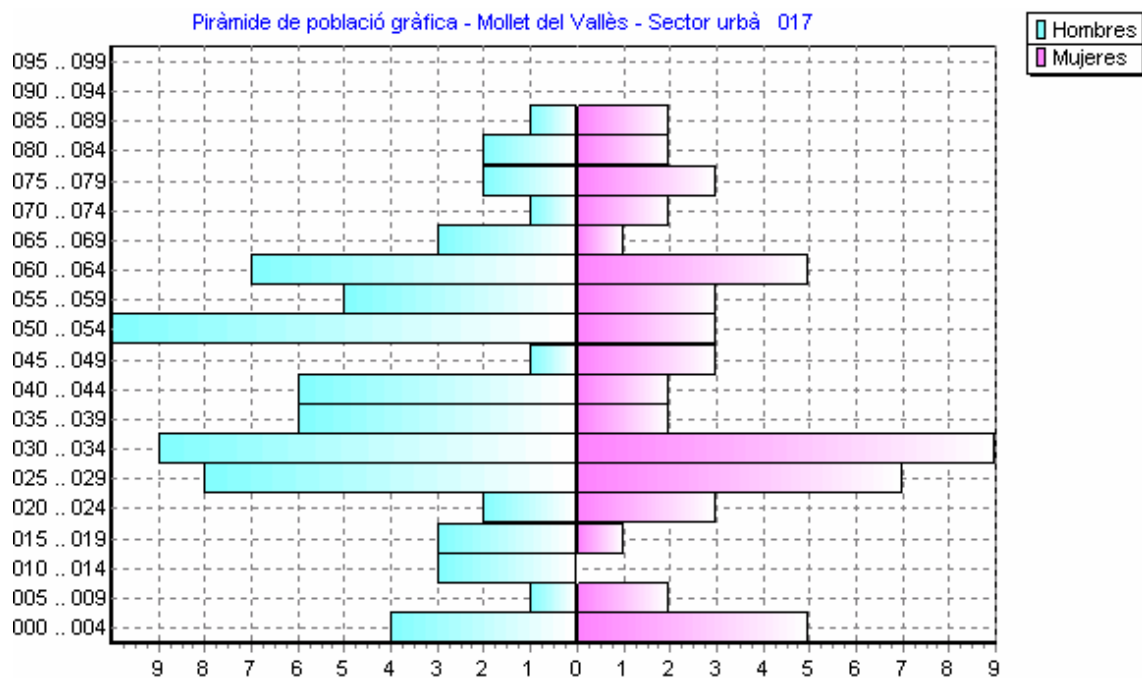

## Piràmide de població gràfica - Mollet del Vallès

Gallecs

<i>Interval</i>	<i>Homes</i>	<i>Dones</i>
000 .. 004	4	5
005 .. 009	1	2
010 .. 014	3	0
015 .. 019	3	1
020 .. 024	2	3
025 .. 029	8	7
030 .. 034	9	9
035 .. 039	6	2
040 .. 044	6	2
045 .. 049	1	3
050 .. 054	10	3
055 .. 059	5	3
060 .. 064	7	5
065 .. 069	3	1
070 .. 074	1	2
075 .. 079	2	3
080 .. 084	2	2
085 .. 089	1	2
090 .. 094	0	0
095 .. 099	0	0
>= 100	0	0

Font: padró municipal d'habitants a 1 de gener de 2005