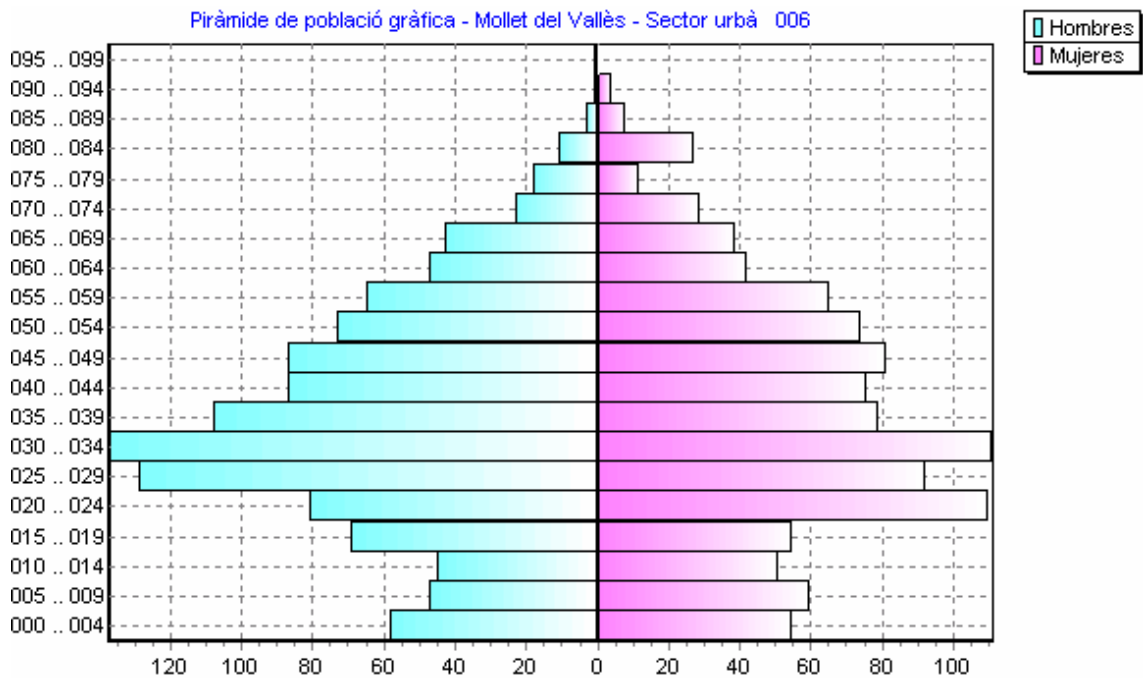

Piràmide de població gràfica – Barri del Calderí - 2004

Interval	Homes	Dones
000 .. 004	58	55
005 .. 009	47	60
010 .. 014	45	51
015 .. 019	69	55
020 .. 024	81	110
025 .. 029	129	92
030 .. 034	137	111
035 .. 039	108	79
040 .. 044	87	76
045 .. 049	87	81
050 .. 054	73	74
055 .. 059	65	65
060 .. 064	47	42
065 .. 069	43	39
070 .. 074	23	29
075 .. 079	18	12
080 .. 084	11	27
085 .. 089	3	8
090 .. 094	1	4
095 .. 099	1	0
>= 100	0	0

Font: Padró municipal d'habitants a 1 de gener de 2004

Barri del Calderí - 2004

Interval d'edat	Homes	Dones	Total població
000 .. 000	16	14	30
001 .. 001	12	4	16
002 .. 002	11	13	24
003 .. 003	10	9	19
004 .. 004	9	15	24
005 .. 005	8	12	20
006 .. 006	10	8	18
007 .. 007	8	12	20
008 .. 008	8	14	22
009 .. 009	13	14	27
010 .. 010	7	8	15
011 .. 011	7	8	15
012 .. 012	16	12	28
013 .. 013	8	15	23
014 .. 014	7	8	15
015 .. 015	11	11	22
016 .. 016	19	9	28
017 .. 017	10	6	16
018 .. 018	12	17	29
019 .. 019	17	12	29
020 .. 020	18	24	42
021 .. 021	20	20	40
022 .. 022	11	17	28
023 .. 023	18	16	34
024 .. 024	14	33	47
025 .. 025	22	16	38
026 .. 026	19	18	37
027 .. 027	33	19	52
028 .. 028	26	19	45
029 .. 029	29	20	49
030 .. 030	20	28	48
031 .. 031	34	20	54
032 .. 032	23	25	48
033 .. 033	23	15	38
034 .. 034	37	23	60
035 .. 035	14	14	28
036 .. 036	29	15	44
037 .. 037	21	17	38
038 .. 038	22	14	36
039 .. 039	22	19	41
040 .. 040	20	22	42
041 .. 041	28	12	40
042 .. 042	14	12	26
043 .. 043	8	15	23
044 .. 044	17	15	32
045 .. 045	25	12	37
046 .. 046	19	16	35
047 .. 047	11	14	25
048 .. 048	16	21	37
049 .. 049	16	18	34
050 .. 050	16	12	28
051 .. 051	18	15	33
052 .. 052	15	18	33