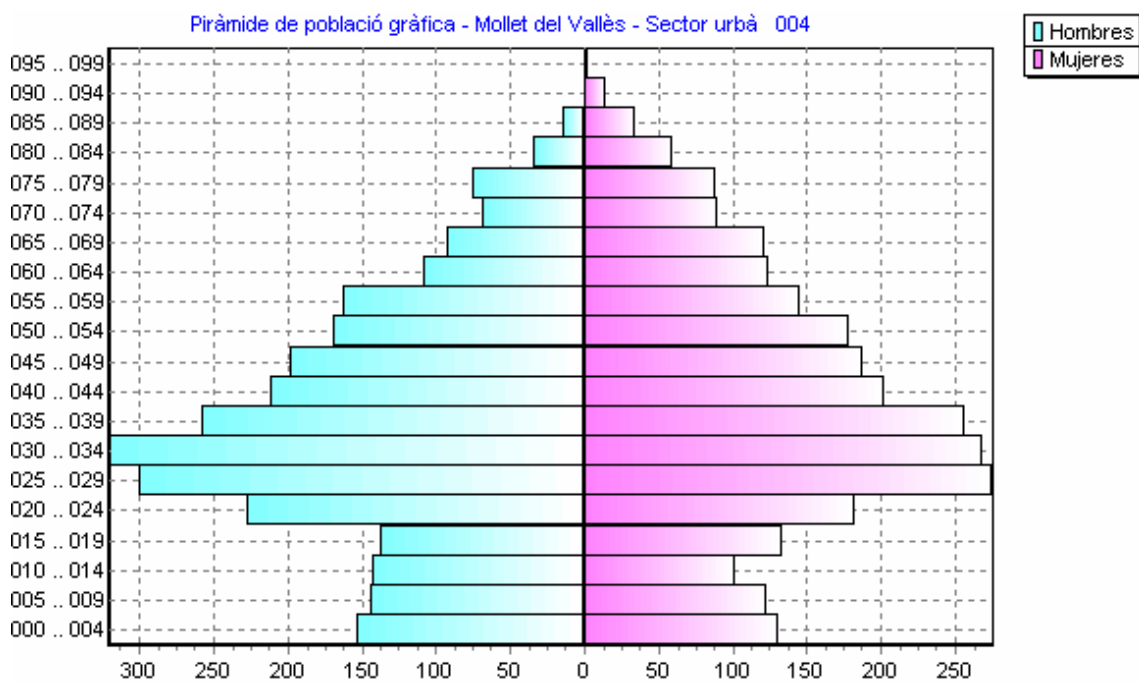

Piràmide de població gràfica – Barri del Centre - 2004

Interval	Homes	Dones
000 .. 004	154	131
005 .. 009	144	123
010 .. 014	143	102
015 .. 019	137	134
020 .. 024	227	183
025 .. 029	300	275
030 .. 034	320	268
035 .. 039	258	256
040 .. 044	212	202
045 .. 049	198	188
050 .. 054	169	178
055 .. 059	163	146
060 .. 064	108	124
065 .. 069	92	121
070 .. 074	69	90
075 .. 079	75	89
080 .. 084	34	60
085 .. 089	14	34
090 .. 094	0	14
095 .. 099	0	3
>= 100	0	1

Font: Padró municipal d'habitants a 1 de gener de 2004

Barri del Centre - 2004

Interval d'edat	Homes	Dones	Total població
000 .. 000	34	41	75
001 .. 001	30	22	52
002 .. 002	24	22	46
003 .. 003	40	24	64
004 .. 004	26	22	48
005 .. 005	31	30	61
006 .. 006	28	21	49
007 .. 007	32	23	55
008 .. 008	23	24	47
009 .. 009	30	25	55
010 .. 010	28	28	56
011 .. 011	36	17	53
012 .. 012	28	22	50
013 .. 013	21	17	38
014 .. 014	30	18	48
015 .. 015	20	23	43
016 .. 016	25	24	49
017 .. 017	25	23	48
018 .. 018	32	28	60
019 .. 019	35	36	71
020 .. 020	40	27	67
021 .. 021	42	25	67
022 .. 022	39	31	70
023 .. 023	50	44	94
024 .. 024	56	56	112
025 .. 025	56	52	108
026 .. 026	56	46	102
027 .. 027	69	63	132
028 .. 028	59	62	121
029 .. 029	60	52	112
030 .. 030	79	64	143
031 .. 031	84	61	145
032 .. 032	49	42	91
033 .. 033	56	48	104
034 .. 034	53	53	106
035 .. 035	51	52	103
036 .. 036	59	52	111
037 .. 037	61	53	114
038 .. 038	38	55	93
039 .. 039	49	44	93
040 .. 040	57	40	97
041 .. 041	36	45	81
042 .. 042	39	37	76
043 .. 043	32	41	73
044 .. 044	48	39	87
045 .. 045	45	42	87
046 .. 046	42	46	88
047 .. 047	29	35	64
048 .. 048	47	29	76
049 .. 049	35	36	71
050 .. 050	27	37	64
051 .. 051	37	40	77
052 .. 052	38	33	71