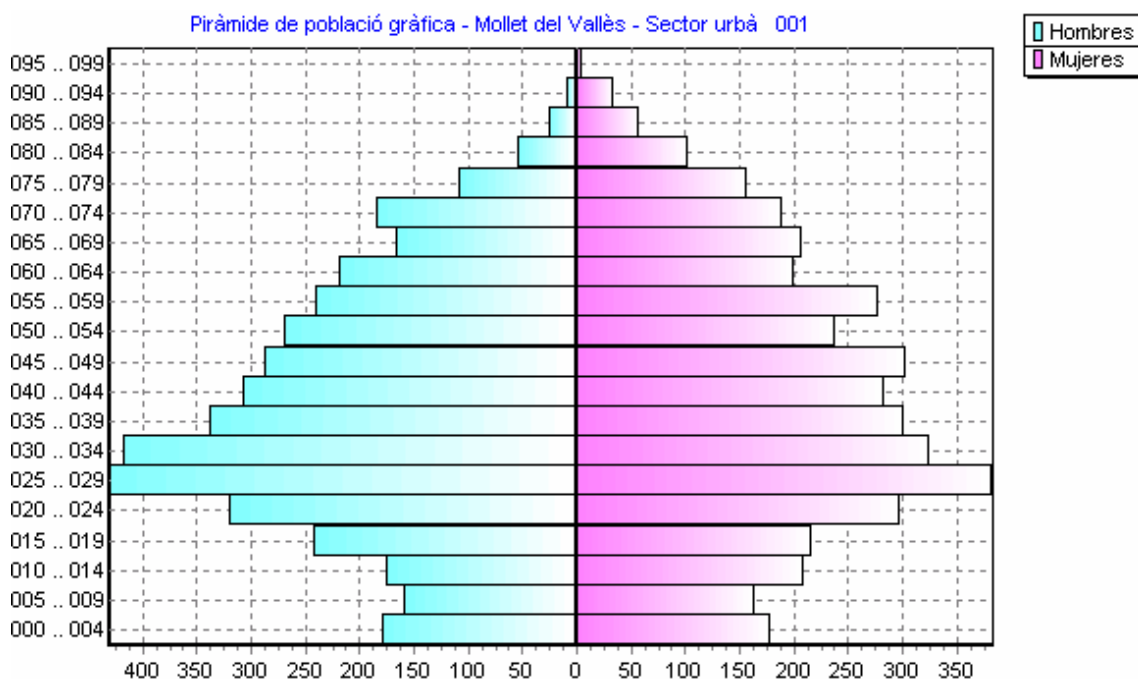

Piràmide de població gràfica – Barri dels Col·legis Nous - 2004

Interval	Homes	Dones
000 .. 004	178	178
005 .. 009	159	164
010 .. 014	175	210
015 .. 019	242	216
020 .. 024	319	298
025 .. 029	430	383
030 .. 034	417	326
035 .. 039	337	301
040 .. 044	307	284
045 .. 049	288	303
050 .. 054	269	239
055 .. 059	241	278
060 .. 064	219	201
065 .. 069	166	208
070 .. 074	184	189
075 .. 079	109	157
080 .. 084	55	103
085 .. 089	25	57
090 .. 094	9	34
095 .. 099	1	6
>= 100	0	0