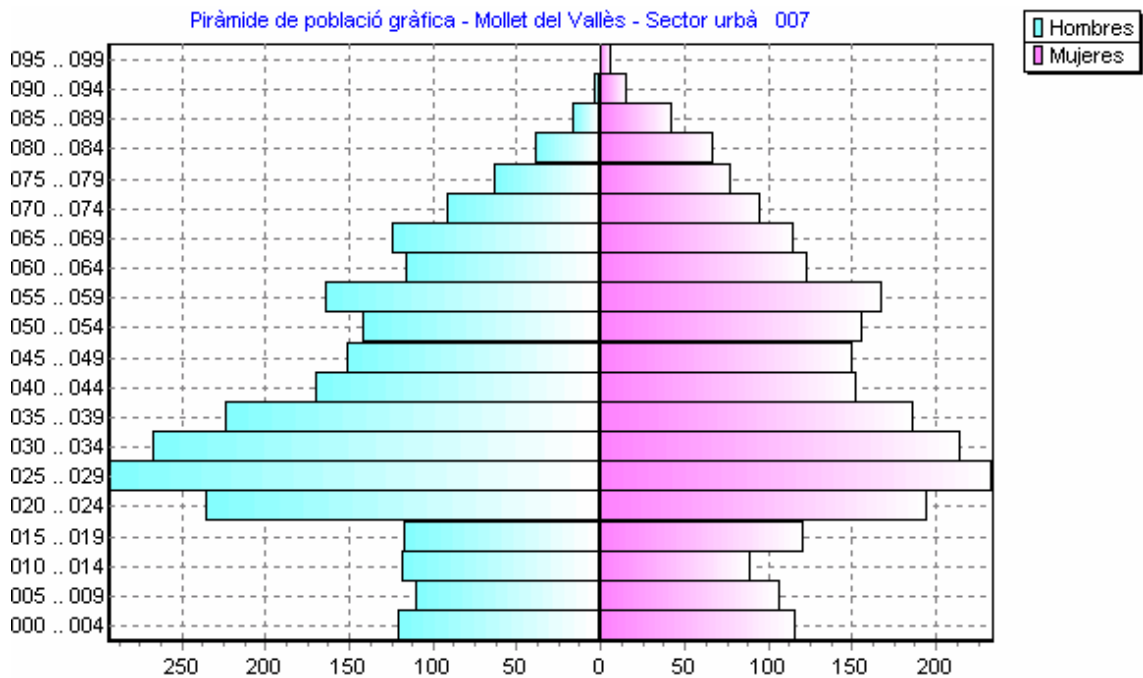

## Piràmide de població gràfica – Barri de l'Estació del Nord - 2004

Interval	Homes	Dones
000 .. 004	121	117
005 .. 009	110	107
010 .. 014	119	90
015 .. 019	117	121
020 .. 024	236	195
025 .. 029	293	234
030 .. 034	267	215
035 .. 039	224	187
040 .. 044	170	153
045 .. 049	151	151
050 .. 054	142	157
055 .. 059	164	168
060 .. 064	116	124
065 .. 069	124	116
070 .. 074	92	96
075 .. 079	63	78
080 .. 084	39	68
085 .. 089	17	43
090 .. 094	4	16
095 .. 099	0	7
>= 100	0	0

Font: Padró municipal d'habitants a 1 de gener de 2004