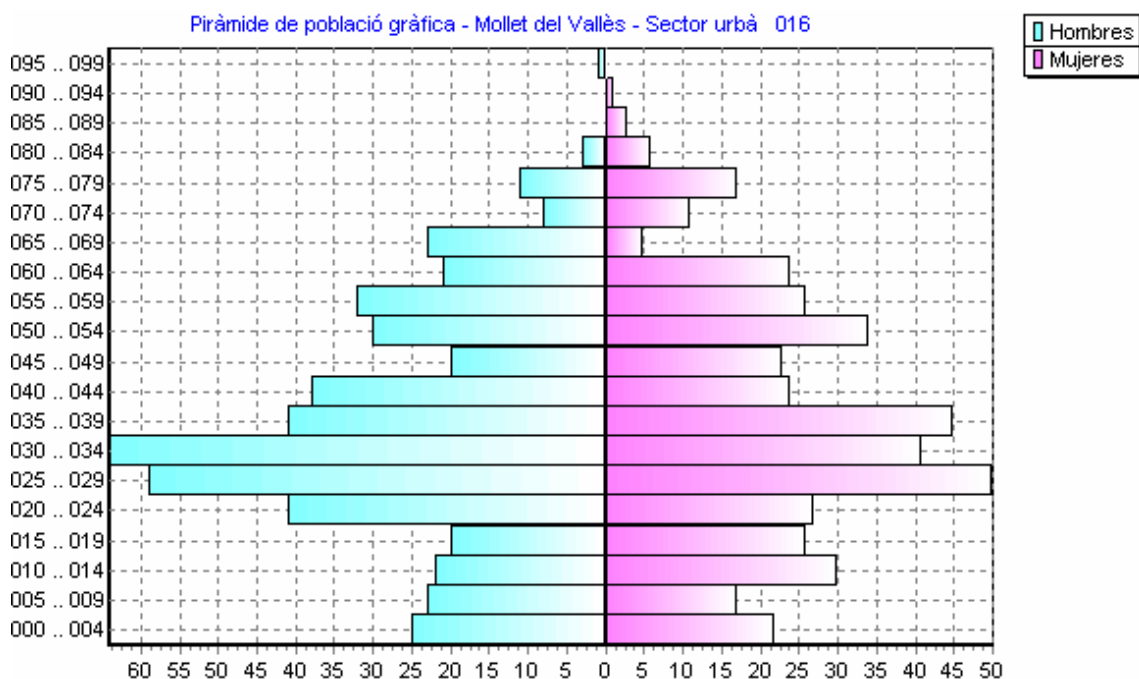

Piràmide de població gràfica – Barri de Lourdes - 2004

Interval	Homes	Dones
000 .. 004	25	22
005 .. 009	23	17
010 .. 014	22	30
015 .. 019	20	26
020 .. 024	41	27
025 .. 029	59	50
030 .. 034	64	41
035 .. 039	41	45
040 .. 044	38	24
045 .. 049	20	23
050 .. 054	30	34
055 .. 059	32	26
060 .. 064	21	24
065 .. 069	23	5
070 .. 074	8	11
075 .. 079	11	17
080 .. 084	3	6
085 .. 089	0	3
090 .. 094	0	1
095 .. 099	1	0
>= 100	0	0

Font: Padró municipal d'habitants a 1 de gener de 2004

Barri de Lourdes - 2004

Interval d'edat	Homes	Dones	Total població
000 .. 000	4	5	9
001 .. 001	3	8	11
002 .. 002	8	3	11
003 .. 003	3	4	7
004 .. 004	7	2	9
005 .. 005	5	5	10
006 .. 006	2	2	4
007 .. 007	4	3	7
008 .. 008	4	5	9
009 .. 009	8	2	10
010 .. 010	4	5	9
011 .. 011	4	7	11
012 .. 012	3	5	8
013 .. 013	6	4	10
014 .. 014	5	9	14
015 .. 015	3	3	6
016 .. 016	3	4	7
017 .. 017	6	5	11
018 .. 018	3	7	10
019 .. 019	5	7	12
020 .. 020	4	4	8
021 .. 021	10	3	13
022 .. 022	9	11	20
023 .. 023	9	4	13
024 .. 024	9	5	14
025 .. 025	10	13	23
026 .. 026	11	6	17
027 .. 027	15	11	26
028 .. 028	11	12	23
029 .. 029	12	8	20
030 .. 030	15	8	23
031 .. 031	15	4	19
032 .. 032	12	7	19
033 .. 033	14	9	23
034 .. 034	8	13	21
035 .. 035	10	12	22
036 .. 036	8	10	18
037 .. 037	4	6	10
038 .. 038	8	11	19
039 .. 039	11	6	17
040 .. 040	6	5	11
041 .. 041	7	5	12
042 .. 042	10	4	14
043 .. 043	9	8	17
044 .. 044	6	2	8
045 .. 045	7	5	12
046 .. 046	2	3	5
047 .. 047	2	3	5
048 .. 048	5	7	12
049 .. 049	4	5	9
050 .. 050	5	12	17
051 .. 051	8	10	18
052 .. 052	3	5	8