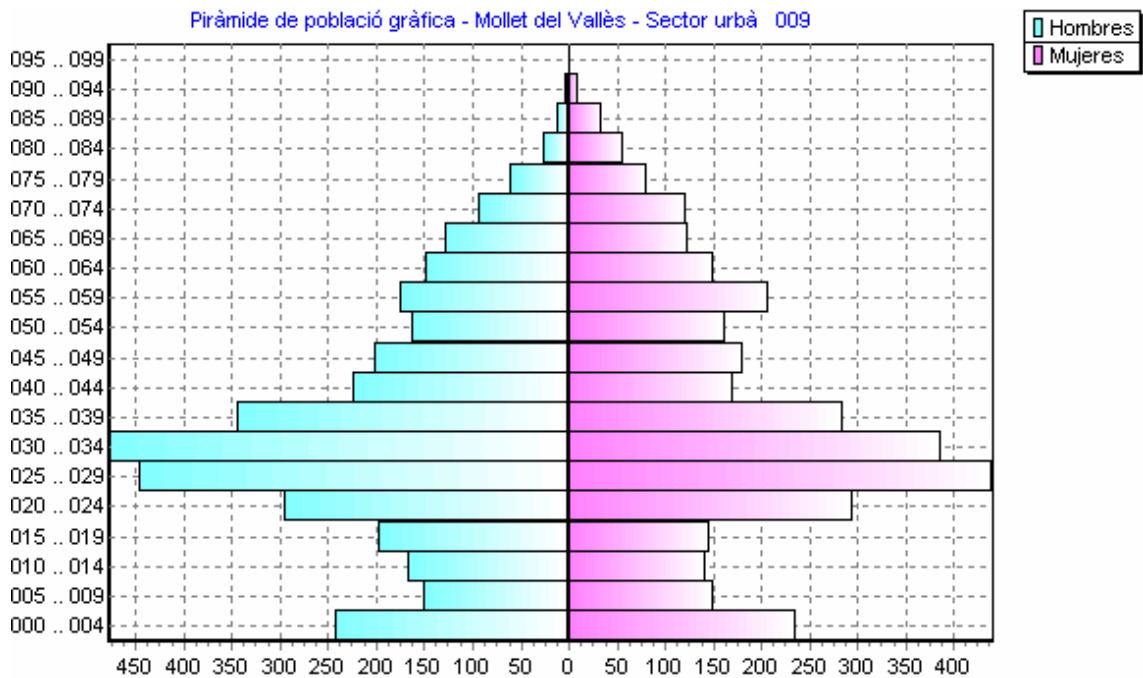

Piràmide de població gràfica – Barri de la Plana Lledó - 2004

Interval	Homes	Dones
000 .. 004	243	237
005 .. 009	151	150
010 .. 014	168	142
015 .. 019	198	147
020 .. 024	295	296
025 .. 029	446	440
030 .. 034	477	386
035 .. 039	344	286
040 .. 044	224	170
045 .. 049	201	182
050 .. 054	163	163
055 .. 059	175	208
060 .. 064	148	150
065 .. 069	129	124
070 .. 074	94	122
075 .. 079	61	82
080 .. 084	26	57
085 .. 089	12	35
090 .. 094	5	10
095 .. 099	1	1
>= 100	0	1

Font: Padró municipal d'habitants a 1 de gener de 2004

Barri de la Plana Lledó - 2004

Interval d'edat	Homes	Dones	Total població
000 .. 000	48	54	102
001 .. 001	54	49	103
002 .. 002	53	48	101
003 .. 003	50	45	95
004 .. 004	38	41	79
005 .. 005	31	30	61
006 .. 006	32	33	65
007 .. 007	29	32	61
008 .. 008	33	29	62
009 .. 009	26	26	52
010 .. 010	31	38	69
011 .. 011	28	18	46
012 .. 012	39	25	64
013 .. 013	36	33	69
014 .. 014	34	28	62
015 .. 015	40	26	66
016 .. 016	36	25	61
017 .. 017	44	24	68
018 .. 018	38	32	70
019 .. 019	40	40	80
020 .. 020	41	50	91
021 .. 021	63	49	112
022 .. 022	51	67	118
023 .. 023	71	65	136
024 .. 024	69	65	134
025 .. 025	90	96	186
026 .. 026	83	83	166
027 .. 027	99	84	183
028 .. 028	85	89	174
029 .. 029	89	88	177
030 .. 030	92	74	166
031 .. 031	85	83	168
032 .. 032	90	97	187
033 .. 033	108	80	188
034 .. 034	102	52	154
035 .. 035	67	50	117
036 .. 036	75	64	139
037 .. 037	70	52	122
038 .. 038	67	54	121
039 .. 039	65	66	131
040 .. 040	53	34	87
041 .. 041	48	27	75
042 .. 042	43	42	85
043 .. 043	38	37	75
044 .. 044	42	30	72
045 .. 045	43	37	80
046 .. 046	50	49	99
047 .. 047	40	36	76
048 .. 048	31	36	67
049 .. 049	37	24	61
050 .. 050	34	30	64
051 .. 051	29	33	62
052 .. 052	33	38	71