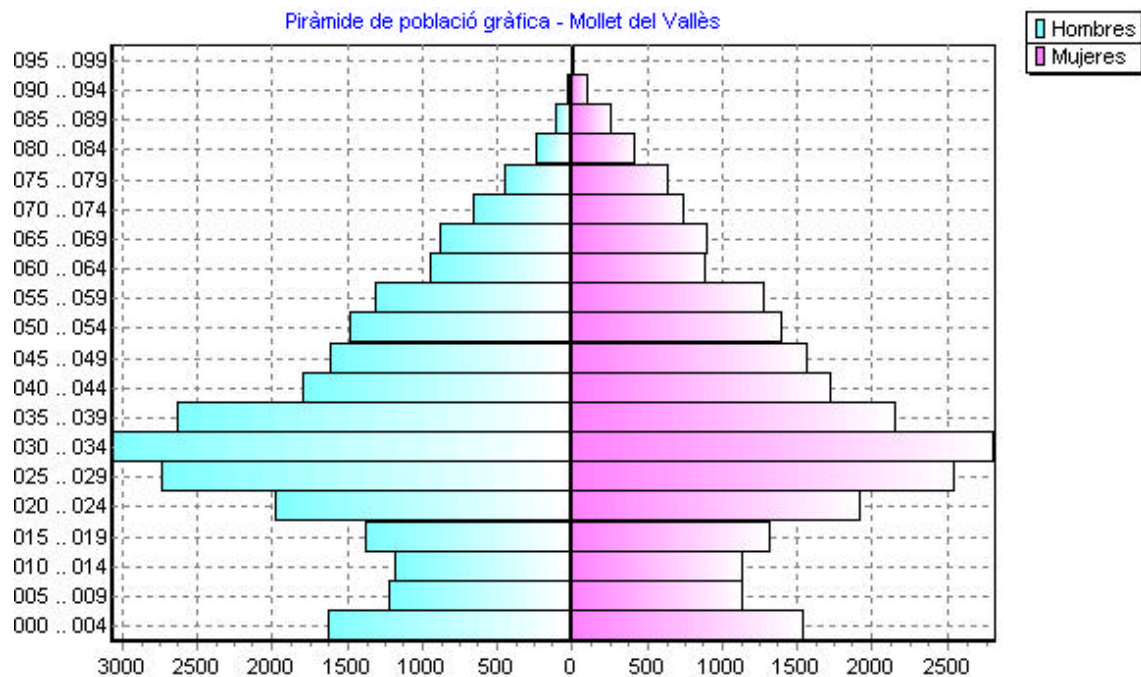

Piràmide de població gràfica a 1 de gener de 2003 Mollet del Vallès

Interval	Homes	Dones
000 .. 004	1.628	1.555
005 .. 009	1.224	1.143
010 .. 014	1.187	1.140
015 .. 019	1.375	1.333
020 .. 024	1.983	1.927
025 .. 029	2.731	2.559
030 .. 034	3.062	2.817
035 .. 039	2.631	2.162
040 .. 044	1.794	1.736
045 .. 049	1.611	1.582
050 .. 054	1.479	1.407
055 .. 059	1.317	1.291
060 .. 064	942	901
065 .. 069	876	914
070 .. 074	664	758
075 .. 079	454	643
080 .. 084	245	430
085 .. 089	112	270
090 .. 094	27	116
095 .. 099	11	20
>= 100	0	3
TOTALS PER SEXE	25.353	24.707
TOTALS		50.060

Font: padró municipal d'habitants a 1 de gener de 2003