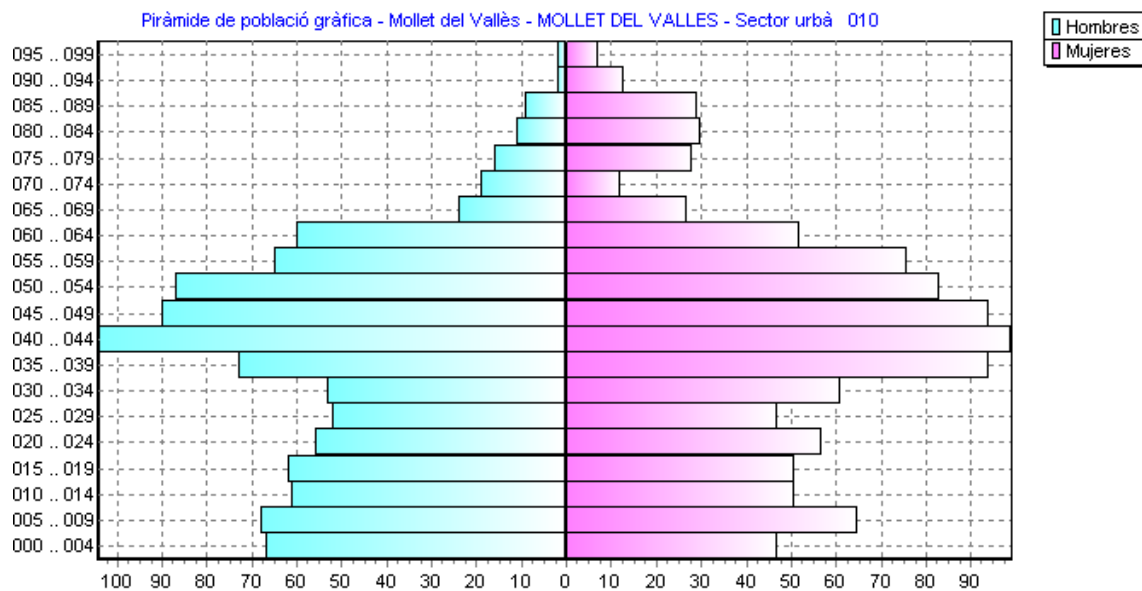

## Piràmide de població gràfica – Barri de Santa Rosa

Interval	Homes	Dones
000 .. 004	67	47
005 .. 009	68	65
010 .. 014	61	51
015 .. 019	62	51
020 .. 024	56	57
025 .. 029	52	47
030 .. 034	53	61
035 .. 039	73	94
040 .. 044	104	99
045 .. 049	90	94
050 .. 054	87	83
055 .. 059	65	76
060 .. 064	60	52
065 .. 069	24	27
070 .. 074	19	12
075 .. 079	16	28
080 .. 084	11	30
085 .. 089	9	29
090 .. 094	2	13
095 .. 099	2	7
>= 100	0	0
<b>Totals</b>	<b>981</b>	<b>1.023</b>

## Estructura de la població per edats Sector urbà 010. Barri de Santa Rosa

Interval	Homes	Dones	Totals
000 .. 000	15	7	22
001 .. 001	7	8	15
002 .. 002	20	9	29
003 .. 003	15	13	28
004 .. 004	10	10	20
005 .. 005	14	16	30
006 .. 006	13	18	31
007 .. 007	12	11	23
008 .. 008	17	13	30
009 .. 009	12	7	19
010 .. 010	18	10	28
011 .. 011	12	10	22
012 .. 012	10	17	27
013 .. 013	12	6	18
014 .. 014	9	8	17
015 .. 015	17	6	23
016 .. 016	12	11	23
017 .. 017	9	9	18
018 .. 018	15	10	25
019 .. 019	9	15	24
020 .. 020	10	11	21
021 .. 021	13	10	23
022 .. 022	12	13	25
023 .. 023	11	10	21
024 .. 024	10	13	23
025 .. 025	10	11	21
026 .. 026	7	12	19
027 .. 027	17	8	25
028 .. 028	10	10	20
029 .. 029	8	6	14
030 .. 030	14	10	24
031 .. 031	4	10	14
032 .. 032	11	8	19
033 .. 033	10	11	21
034 .. 034	14	22	36
035 .. 035	16	19	35
036 .. 036	13	25	38
037 .. 037	12	14	26
038 .. 038	14	18	32
039 .. 039	18	18	36
040 .. 040	17	20	37
041 .. 041	18	19	37
042 .. 042	24	15	39
043 .. 043	24	24	48
044 .. 044	21	21	42
045 .. 045	22	23	45
046 .. 046	14	15	29
047 .. 047	18	15	33
048 .. 048	18	24	42
049 .. 049	18	17	35
050 .. 050	24	21	45
051 .. 051	11	18	29
052 .. 052	15	14	29
053 .. 053	21	14	35
054 .. 054	16	16	32
055 .. 055	6	15	21
056 .. 056	17	18	35
057 .. 057	14	16	30