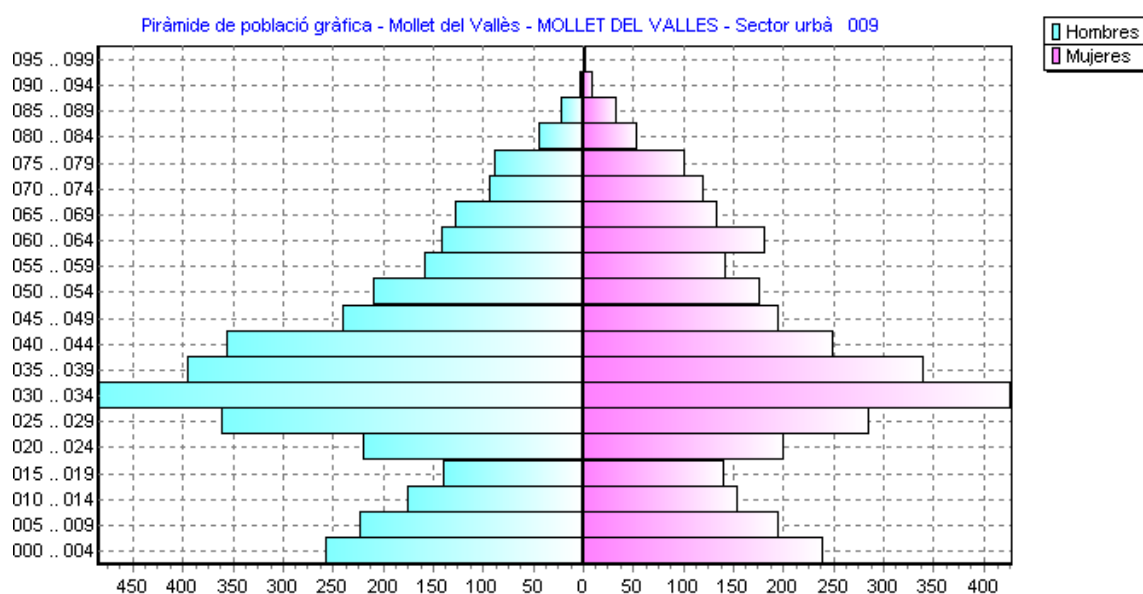

Piràmide de població gràfica – Barri de la Plana Lledó

Interval	Homes	Dones
000 .. 004	257	241
005 .. 009	224	196
010 .. 014	176	156
015 .. 019	140	141
020 .. 024	219	202
025 .. 029	361	287
030 .. 034	484	429
035 .. 039	396	341
040 .. 044	357	250
045 .. 049	240	196
050 .. 054	209	178
055 .. 059	159	143
060 .. 064	142	182
065 .. 069	127	135
070 .. 074	93	122
075 .. 079	89	103
080 .. 084	44	55
085 .. 089	22	35
090 .. 094	3	11
095 .. 099	0	4
>= 100	0	1
Totals	3.742	3.408

Estructura de la població per edats Sector urbà 009. Barri de la Plana Lledó

Interval	Homes	Dones	Totals
000 .. 000	46	60	106
001 .. 001	48	64	112
002 .. 002	61	36	97
003 .. 003	58	40	98
004 .. 004	44	41	85
005 .. 005	54	45	99
006 .. 006	47	42	89
007 .. 007	43	38	81
008 .. 008	36	38	74
009 .. 009	44	33	77
010 .. 010	43	34	77
011 .. 011	30	29	59
012 .. 012	27	31	58
013 .. 013	40	34	74
014 .. 014	36	28	64
015 .. 015	20	29	49
016 .. 016	23	36	59
017 .. 017	32	14	46
018 .. 018	41	26	67
019 .. 019	24	36	60
020 .. 020	35	41	76
021 .. 021	49	25	74
022 .. 022	43	49	92
023 .. 023	46	36	82
024 .. 024	46	51	97
025 .. 025	67	48	115
026 .. 026	60	56	116
027 .. 027	86	49	135
028 .. 028	69	65	134
029 .. 029	79	69	148
030 .. 030	85	81	166
031 .. 031	94	117	211
032 .. 032	106	88	194
033 .. 033	102	67	169
034 .. 034	97	75	172
035 .. 035	90	79	169
036 .. 036	69	61	130
037 .. 037	78	65	143
038 .. 038	74	78	152
039 .. 039	85	58	143
040 .. 040	88	42	130
041 .. 041	73	53	126
042 .. 042	66	50	116
043 .. 043	73	50	123
044 .. 044	57	55	112
045 .. 045	69	60	129
046 .. 046	45	37	82
047 .. 047	41	26	67
048 .. 048	49	31	80
049 .. 049	36	42	78
050 .. 050	53	36	89
051 .. 051	41	33	74
052 .. 052	42	44	86
053 .. 053	41	31	72
054 .. 054	32	34	66
055 .. 055	38	22	60
056 .. 056	30	26	56
057 .. 057	31	34	65