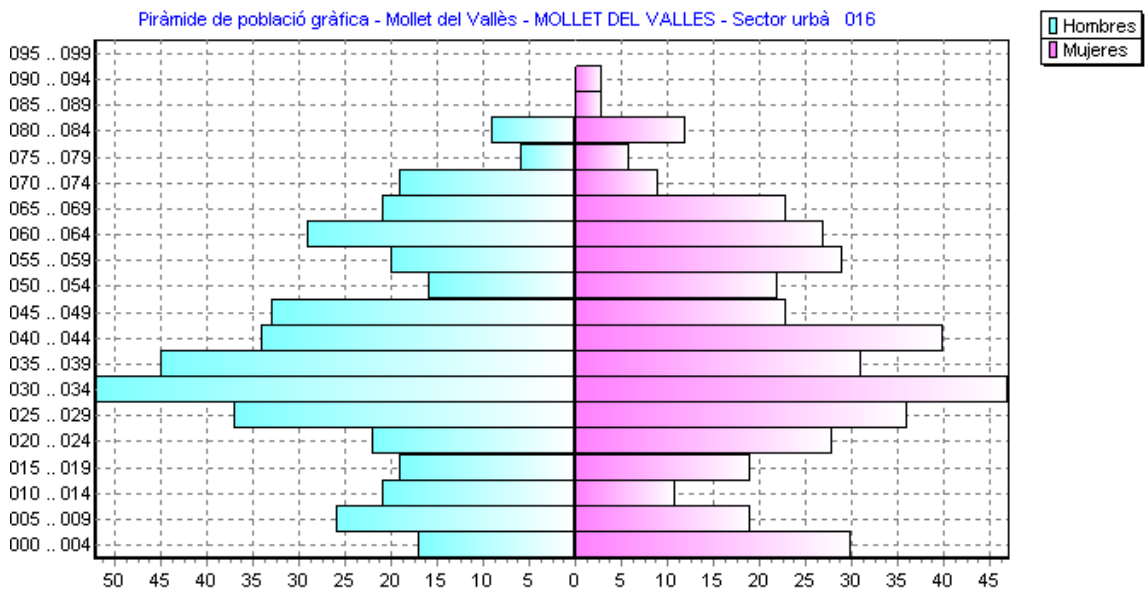

Piràmide de població gràfica – Barri de Lourdes

Interval	Homes	Dones
000 .. 004	17	30
005 .. 009	26	19
010 .. 014	21	11
015 .. 019	19	19
020 .. 024	22	28
025 .. 029	37	36
030 .. 034	52	47
035 .. 039	45	31
040 .. 044	34	40
045 .. 049	33	23
050 .. 054	16	22
055 .. 059	20	29
060 .. 064	29	27
065 .. 069	21	23
070 .. 074	19	9
075 .. 079	6	6
080 .. 084	9	12
085 .. 089	0	3
090 .. 094	0	3
095 .. 099	0	0
>= 100	0	0
Totals	426	418

Estructura de la població per edats Sector urbà 016. Barri de Lourdes

Interval	Homes	Dones	Totals
000 .. 000	3	4	7
001 .. 001	6	10	16
002 .. 002	3	6	9
003 .. 003	1	6	7
004 .. 004	4	4	8
005 .. 005	5	1	6
006 .. 006	3	3	6
007 .. 007	3	9	12
008 .. 008	10	2	12
009 .. 009	5	4	9
010 .. 010	5	1	6
011 .. 011	4	3	7
012 .. 012	3	1	4
013 .. 013	4	2	6
014 .. 014	5	4	9
015 .. 015	5	1	6
016 .. 016	1	4	5
017 .. 017	3	5	8
018 .. 018	5	4	9
019 .. 019	5	5	10
020 .. 020	5	7	12
021 .. 021	3	5	8
022 .. 022	4	5	9
023 .. 023	4	4	8
024 .. 024	6	7	13
025 .. 025	4	8	12
026 .. 026	7	5	12
027 .. 027	4	6	10
028 .. 028	12	7	19
029 .. 029	10	10	20
030 .. 030	10	6	16
031 .. 031	9	8	17
032 .. 032	11	9	20
033 .. 033	10	14	24
034 .. 034	12	10	22
035 .. 035	10	5	15
036 .. 036	6	7	13
037 .. 037	7	3	10
038 .. 038	16	7	23
039 .. 039	6	9	15
040 .. 040	8	12	20
041 .. 041	6	7	13
042 .. 042	7	7	14
043 .. 043	6	6	12
044 .. 044	7	8	15
045 .. 045	8	6	14
046 .. 046	4	5	9
047 .. 047	6	4	10
048 .. 048	7	4	11
049 .. 049	8	4	12
050 .. 050	2	6	8
051 .. 051	5	3	8
052 .. 052	2	3	5
053 .. 053	2	4	6
054 .. 054	5	6	11
055 .. 055	2	4	6
056 .. 056	3	9	12
057 .. 057	8	6	14