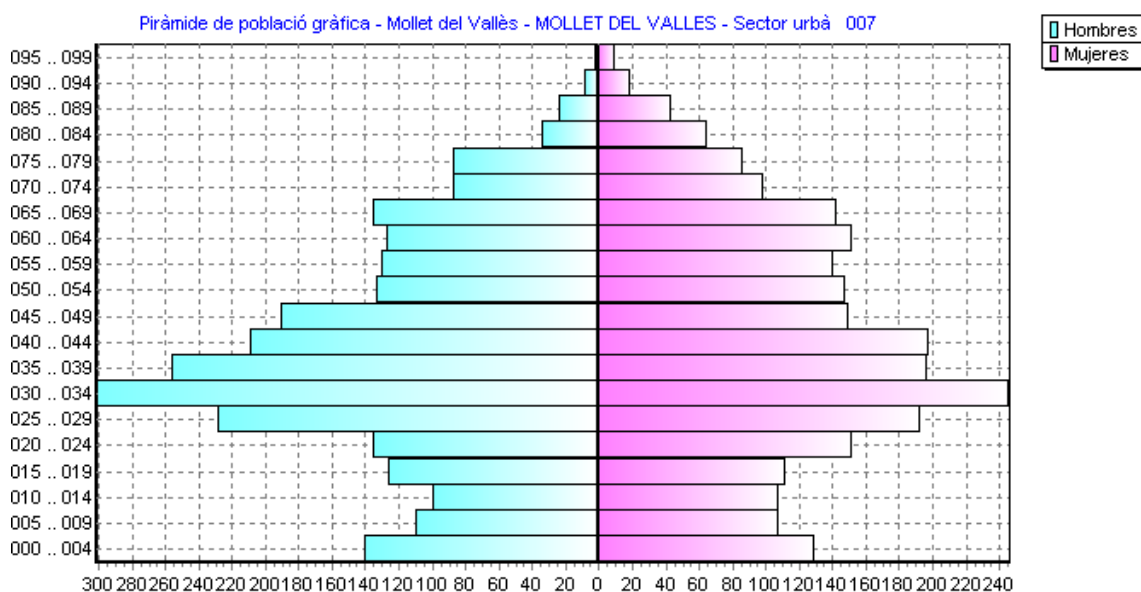

Piràmide de població gràfica – Barri de l'Estació del Nord

Estructura de la població per edats

Sector urbà 007. Barri de l'Estació del Nord

Interval	Homes	Dones	Totals
000 .. 000	34	24	58
001 .. 001	24	25	49
002 .. 002	30	24	54
003 .. 003	31	38	69
004 .. 004	21	18	39
005 .. 005	21	22	43
006 .. 006	36	19	55
007 .. 007	20	20	40
008 .. 008	15	22	37
009 .. 009	18	25	43
010 .. 010	19	18	37
011 .. 011	22	20	42
012 .. 012	18	28	46
013 .. 013	19	26	45
014 .. 014	22	16	38
015 .. 015	17	18	35
016 .. 016	24	19	43
017 .. 017	29	25	54
018 .. 018	23	23	46
019 .. 019	33	27	60
020 .. 020	27	27	54
021 .. 021	26	25	51
022 .. 022	24	31	55
023 .. 023	22	32	54
024 .. 024	36	37	73
025 .. 025	35	30	65
026 .. 026	46	28	74
027 .. 027	50	37	87
028 .. 028	54	48	102
029 .. 029	43	50	93
030 .. 030	83	56	139
031 .. 031	56	51	107
032 .. 032	58	41	99
033 .. 033	57	49	106
034 .. 034	47	49	96
035 .. 035	54	43	97
036 .. 036	55	42	97
037 .. 037	49	35	84
038 .. 038	46	36	82
039 .. 039	52	41	93
040 .. 040	53	40	93
041 .. 041	44	41	85
042 .. 042	39	44	83
043 .. 043	40	35	75
044 .. 044	33	38	71
045 .. 045	51	31	82
046 .. 046	36	25	61
047 .. 047	30	27	57
048 .. 048	45	37	82
049 .. 049	29	30	59
050 .. 050	20	28	48
051 .. 051	29	30	59
052 .. 052	29	28	57
053 .. 053	31	33	64
054 .. 054	24	29	53
055 .. 055	30	30	60
056 .. 056	29	29	58
057 .. 057	26	33	59