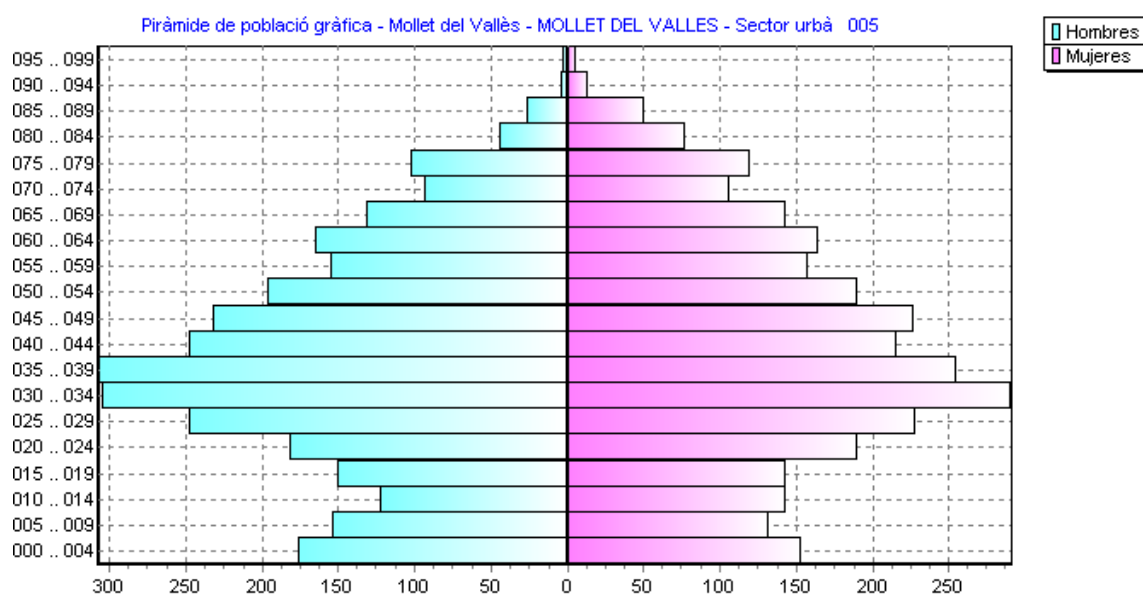

Piràmide de població gràfica – Barri de l'Estació de França

Interval	Homes	Dones
000 .. 004	176	154
005 .. 009	154	132
010 .. 014	123	143
015 .. 019	151	143
020 .. 024	182	190
025 .. 029	248	228
030 .. 034	305	291
035 .. 039	307	255
040 .. 044	248	216
045 .. 049	232	227
050 .. 054	196	190
055 .. 059	155	158
060 .. 064	165	165
065 .. 069	131	144
070 .. 074	93	107
075 .. 079	103	120
080 .. 084	44	77
085 .. 089	27	51
090 .. 094	4	14
095 .. 099	3	6
>= 100	0	0
Totals	3.047	3.011