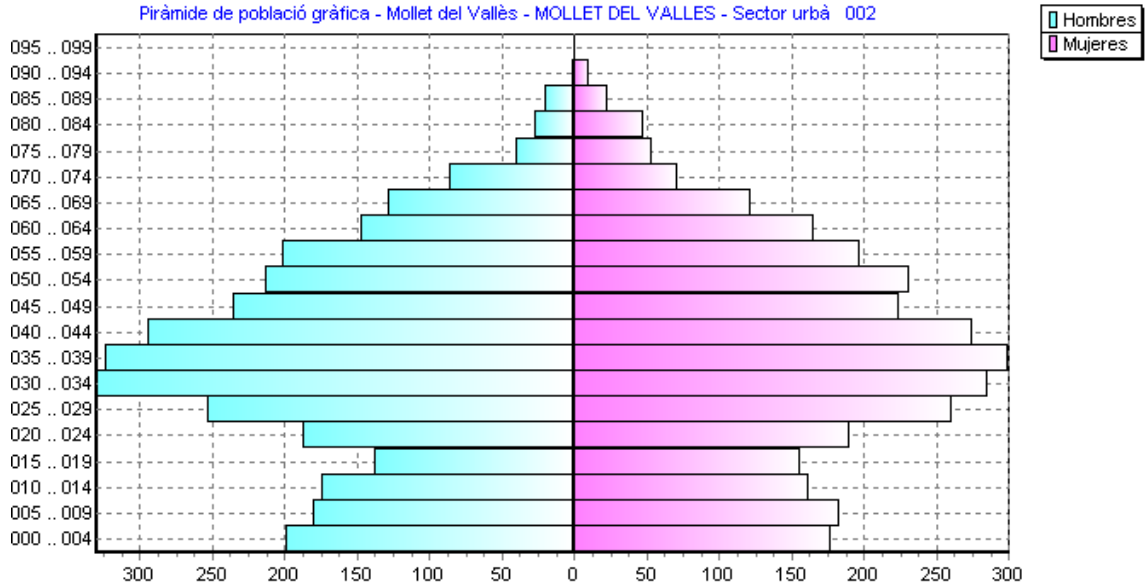

Piràmide de població gràfica – Barri de Can Pantiquet

Interval	Homes	Dones
000 .. 004	199	178
005 .. 009	180	184
010 .. 014	175	162
015 .. 019	138	156
020 .. 024	187	191
025 .. 029	254	261
030 .. 034	330	286
035 .. 039	324	300
040 .. 044	295	275
045 .. 049	236	225
050 .. 054	214	232
055 .. 059	202	198
060 .. 064	147	166
065 .. 069	129	122
070 .. 074	86	71
075 .. 079	40	54
080 .. 084	27	48
085 .. 089	20	23
090 .. 094	1	10
095 .. 099	0	1
>= 100	0	0
Totals	3.184	3.143

058 .. 058	32	34	66
059 .. 059	38	29	67
060 .. 060	37	24	61
061 .. 061	26	37	63
062 .. 062	33	33	66
063 .. 063	16	36	52
064 .. 064	35	36	71
065 .. 065	32	30	62
066 .. 066	36	26	62
067 .. 067	19	29	48
068 .. 068	16	20	36
069 .. 069	26	17	43
070 .. 070	15	16	31
071 .. 071	16	17	33
072 .. 072	21	14	35
073 .. 073	17	13	30
074 .. 074	17	11	28
075 .. 075	8	10	18
076 .. 076	10	13	23
077 .. 077	8	7	15
078 .. 078	8	15	23
079 .. 079	6	9	15
080 .. 080	9	7	16
081 .. 081	8	10	18
082 .. 082	4	13	17
083 .. 083	1	12	13
084 .. 084	5	6	11
085 .. 085	7	4	11
086 .. 086	5	5	10
087 .. 087	3	5	8
088 .. 088	2	5	7
089 .. 089	3	4	7
090 .. 090	1	2	3
091 .. 091	0	2	2
092 .. 092	0	1	1
093 .. 093	0	3	3
094 .. 094	0	2	2
095 .. 095	0	0	0
096 .. 096	0	1	1
097 .. 097	0	0	0
098 .. 098	0	0	0
099 .. 099	0	0	0
>= 100	0	0	0
Totals	3.184	3.143	6.327