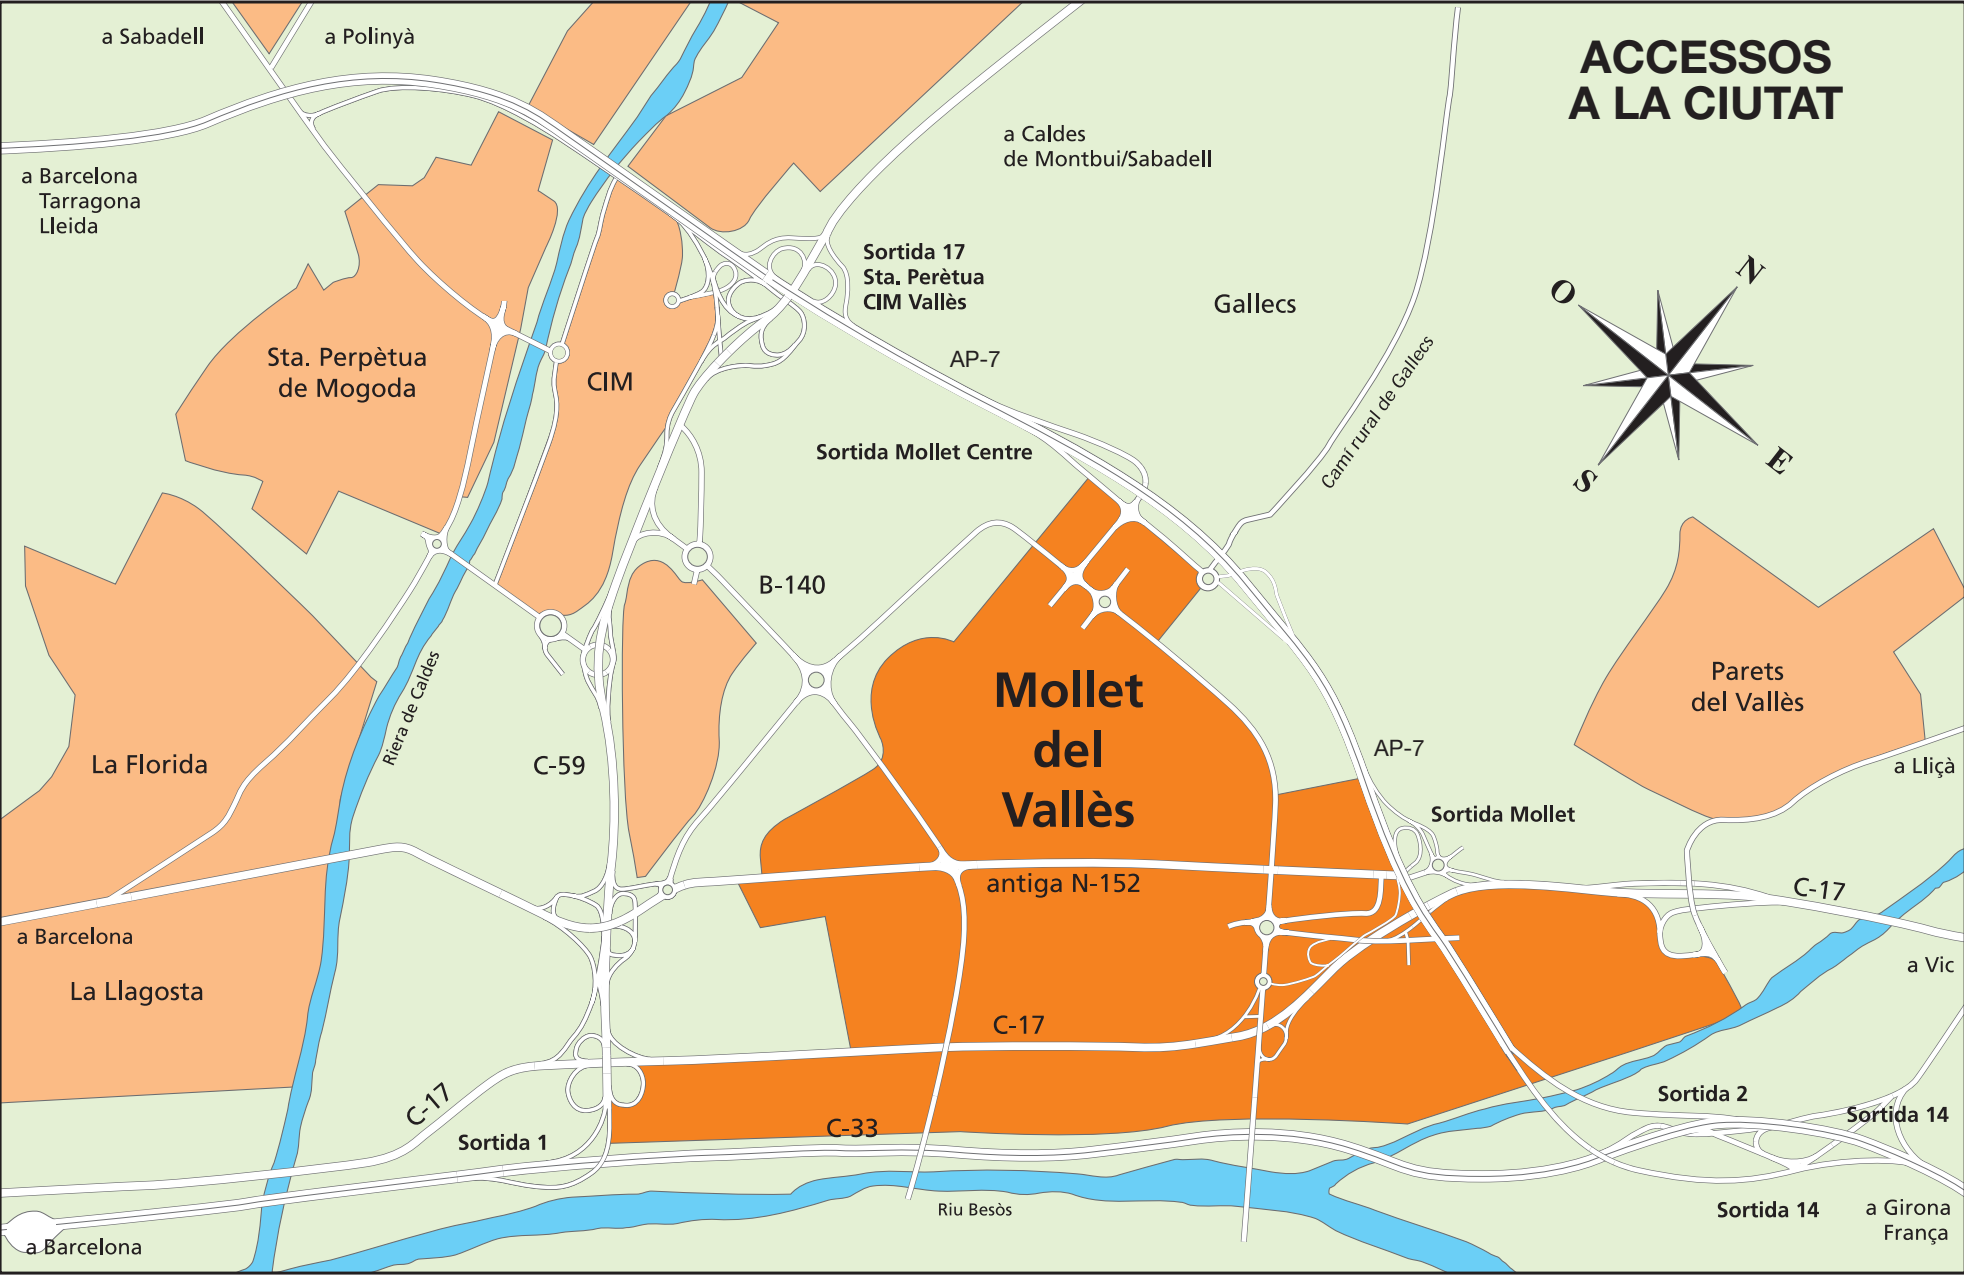

ACCESSOS A LA CIUTAT

a Sabadell

a Polinyà

a Barcelona
Tarragona
Lleida

a Caldes
de Montbui/Sabadell

Gallecs

Sortida 17
Sta. Perètua
CIM Vallès

AP-7

Sta. Perpètua
de Mogoda

CIM

Sortida Mollet Centre

Camí rural de Gallecs

B-140

**Mollet
del
Vallès**

Paret del Vallès

La Florida

C-59

AP-7

Sortida Mollet

a Lliçà

a Barcelona

La Llagosta

antiga N-152

C-17

Sortida 14

a Girona
França

a Barcelona